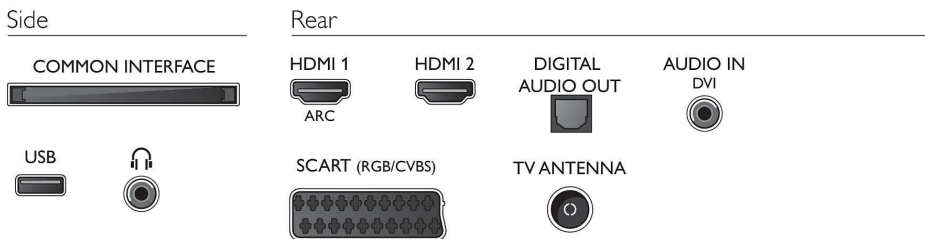

Virta

- Verkkovirta: Vaihtovirta: 220–240 V, 50/60 Hz
- Ympäristön lämpötila: 5–35 °C
- Virrankulutus valmiustilassa: $0,3\text{ W}$
- Energiatehokkuusluokka: A+
- EU:n energiatehokkuusmerkintä: 56 W
- Virransäätöominaisuudet: Automaattinen virrankatkaisujäätin, Eco-tila, Kuvanmykistys (radio)
- Virrankulutus laitteen ollessa sammutettuna: 0,5
- Vuosittainen energiankulutus: 82 kWh
- Onko laitteessa lyijyä: Kyllä*
- Elohopeasisältö: 0 mg

Lisätarvikkeet

- Mukana tulevat lisätarvikkeet: Kaukosäädin, 2 AAA-paristoa, Pöytäjalusta, Virtajohto, Pikaopas, Laki- ja turvallisuusseite

Mitat

- Laitteen leveys: 1082 mm
- Laitteen korkeus: 637 mm
- Laitteen syvyys: 78 mm
- Laitteen paino: 12,4 kg
- Laitteen leveys (jalustan kanssa): 1082 mm
- Laitteen korkeus (jalustan kanssa): 676 mm
- Laitteen syvyys (jalustan kanssa): 231 mm
- Tuotteen paino (+jalusta): 12.6 kg
- Laatikon leveys: 1160 mm
- Laatikon korkeus: 715 mm
- Laatikon syvyys: 131 mm
- Paino pakattuina: 15,5 kg
- Sopii seinätelineeseen: 200 x 200 mm
- TV:n jalustan leveys: 640.1 mm

Connections

Julkaisupäivä 2023-10-23

Versio: 3.0.1

EAN: 87 18863 00770 9

© 2023 Koninklijke Philips N.V.
Kaikki oikeudet pidätetään.

Tiedot voivat muuttua ilman erillistä ilmoitusta.
Tavaramerkit ovat Koninklijke Philips N.V:n tai omistajiensa omaisuutta.

www.philips.com

* Ohjelmaoppaan sisältö (enintään 8 päivää) vaihtelee maittain ja palveluntarjoajan mukaan.

* Energiankulutus ilmoitetaan kilowattitunteina vuodessa, ja se perustuu virrankulutukseen, jossa televisiota käytetään 4 tuntia päivässä 365 päivän ajan. Todellinen energiankulutus riippuu television käytöstä.

* TV tukee maksuttomien kanavien DVB-vastaanottoa. Kaikkia DVB-operaattoreita ei ehkä tueta. Ajantasainen luettelo on Philips-tukisivuston FAQ-osassa. Jotkin operaattorit saattavat edellyttää CA-moduulia ja tilausta. Kysy lisätietoja operaattorilta.

* (Philips) yhteensopiva vain tietyin Philips-soittimen kanssa.