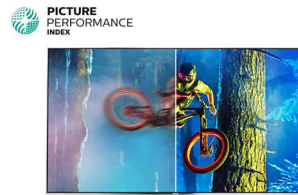

ihanteellinen kontrasti, eloisat värit ja upea tarkkuus.

Full HD -LED-TV

Kuvanlaatu vaikuttaa katseluelämykseen. Tavalliset HDTV-laitteet tuottavat kelvollista kuvaa, mutta miksi tyytyä siihen, kun voi nauttia yksityiskohtaisesta tarkkuudesta, kirkkaista sävyistä, upeasta kontrastista ja realistisista väreistä.

Picture Performance Index

Picture Performance Index yhdistää Philipsin näyttötekniikan ja edistyneet kuvankäsittelytekniikat ja parantaa jokaista kuvan elementtiä: terävyyttä, liikettä, kontrastia ja värintoistoa. Lähteestä riippumatta kuva on aina kristallinkirkas ja yksityiskohtainen ja siinä on uskomatonta syvyyttä. Erinomainen värintoisto näyttää