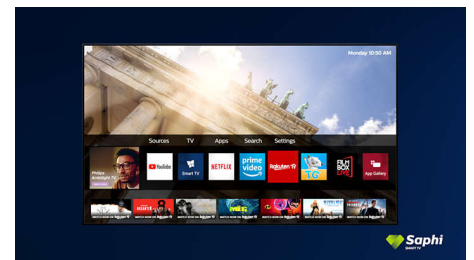

Koleksi TV SAPHI

Koleksi TV Philips. Netflix, Prime Video, dan lainnya.

Dudukan yang kokoh

Bingkai minimalis yang ramping. Dudukan yang kokoh.