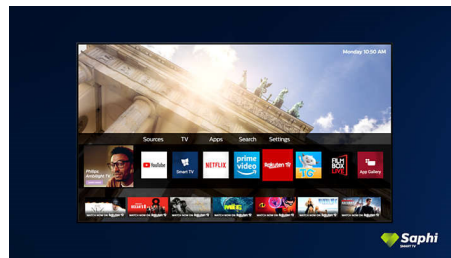

Dolby Vision dan Dolby Atmos

Dukungan format suara dan video premium Dolby berarti konten HDR yang Anda tonton akan terlihat dan terdengar sangat nyata. Baik serial streaming terbaru atau set disk Blu-Ray, Anda akan menikmati kontras, kecerahan, dan warna yang mencerminkan keinginan sang sutradara. Dan dengarkan suara yang luas dengan kejernihan, detail, dan kedalaman.

Saphi Smart TV

SAPHI adalah sistem operasi cepat dan intuitif yang membuat Smart TV Philips sangat menyenangkan untuk digunakan. Nikmati

50PUT6604/70

kualitas gambar hebat dan akses satu tombol ke menu dengan ikon. Operasikan TV Anda dengan mudah, dan menavigasi dengan cepat ke apl Smart TV Philips populer termasuk YouTube, Netflix, dan lainnya.