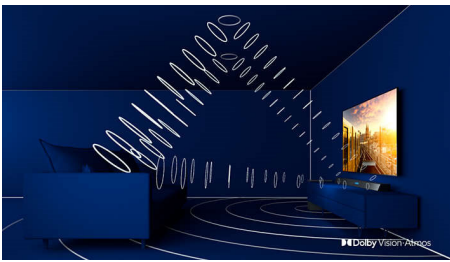

Smart TV 4K UHD LED
126 cm (50") HDR 10+, Pixel Precise Ultra HD

Kelebihan Utama

TV 4K LED

Dengan resolusi empat kali Full HD konvensional, Ultra HD akan memenuhi layar dengan lebih dari 8 juta piksel dan teknologi Peningkatan Skala Resolusi Ultra kami yang unik. Nikmati peningkatan gambar, apa pun konten aslinya, dan nikmati gambar yang lebih tajam dengan kedalaman, kontras, gerakan alami, dan detail cerah yang superior.

Dolby Vision dan Dolby Atmos

Dukungan format suara dan video premium Dolby berarti konten HDR yang Anda tonton akan terlihat dan terdengar sangat nyata. Baik serial streaming terbaru atau set disk Blu-Ray, Anda akan menikmati kontras, kecerahan, dan warna yang mencerminkan keinginan sang sutradara. Dan dengarkan suara yang luas dengan kejernihan, detail, dan kedalaman.