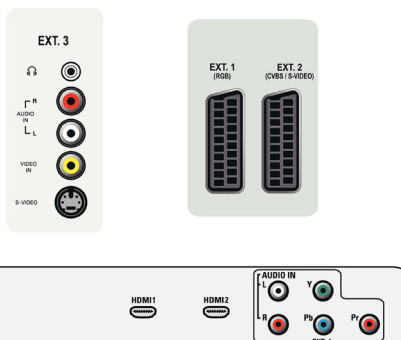

Głośniki

- Wbudowane głośniki: 2

Możliwości połączeń

- Liczba złącz Scart: 2
- Złącze Ext 1 Scart: Złącze audio L/P, Wejście i wyjście CVBS, RGB
- Złącze Ext 2 Scart: Złącze audio L/P, Wejście i wyjście CVBS, Wejście S-video
- Inne połączenia: Wyjście słuchawkowe, Moduł CI
- Złącze Ext 3: Wejście S-video, Wejście CVBS, Wejście audio L/P
- Ext 4: YPbPr, Wejście audio L/P
- Ext 5: HDMI
- Ext 6: HDMI

Moc

- Zasilanie sieciowe: 220–240 V, 50/60 Hz
- Temperatura otoczenia: 5°C–40°C
- Zużycie energii: 175 W
- Pobór mocy w trybie gotowości: ≤ 1 W

Akcesoria

- Akcesoria w zestawie: Podstawa na biurko,

- Przewód zasilający, Skrócona instrukcja obsługi, Instrukcja obsługi, Karta rejestracyjna, Karta gwarancyjna, Pilot, Baterie do pilota
- Akcesoria opcjonalne: Podstawa podłogowa

Wymiary

- Szerokość urządzenia: 944 mm
- Wysokość urządzenia: 628 mm
- Głębokość urządzenia: 113 mm
- Waga produktu: 21,6 kg
- Szerokość urządzenia (z podstawą): 944 mm
- Wysokość urządzenia (z podstawą): 690 mm
- Głębokość urządzenia (z podstawą): 286 mm
- Waga produktu (z podstawą): 29,6 kg
- Szerokość pudełka: 1014 mm
- Wysokość pudełka: 733 mm
- Głębokość pudełka: 330 mm
- Waga wraz z opakowaniem: 35 kg
- Zgodny uchwyt ścienny: 600 x 400 mm

Data wydania 2024-03-28

Wersja: 1.0.9

EAN: 87 12581 35136 6

© 2024 Koninklijke Philips N.V.
Wszelkie prawa zastrzeżone.

Dane techniczne mogą ulec zmianie bez powiadomienia.
Znaki towarowe są własnością Koninklijke Philips N.V.
lub własnością odpowiednich firm.

www.philips.com