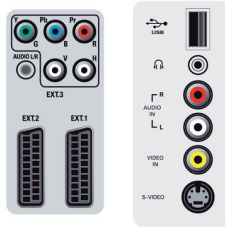

Tuner/Alım/İletim

- Anten Girişi: 75 ohm koaksiyel (IEC75)
- TV sistemi: DVB COFDM 2K/8K
- Video Oynatma: NTSC, SECAM, PAL
- DVB: DVB Bölgesel *
- Tuner bantları: Hiperbant, S Kanalı, UHF, VHF

Bağlanılabilirlik

- Ext 1 Skart: Sol/Sağ Ses, CVBS girişi/çıkışı, RGB
- Ext 2 Skart: Sol/Sağ Ses, CVBS girişi/çıkışı, RGB, S-video girişi
- Ext 3: YPbPr
- Ext 4: HDMI
- Ext 5: HDMI
- Ön / Yan bağlantılar: Sol/Sağ Ses girişi, CVBS girişi,

- Kulaklık çıkışı, S-video girişi, USB
- Diğer bağlantılar: Analog ses Sol/Sağ çıkışı, S/PDIF girişi (koaksiyel), S/PDIF çıkışı (koaksiyel)

Güç

- Ortam sıcaklığı: 5 °C - 40 °C
- Şebeke elektriği: AC 220 - 240 V +/- %10
- Güç tüketimi: 128 W
- Bekleme durumunda güç tüketimi: <1W

Aksesuarlar

- Birlikte Verilen Aksesuarlar: Masa üstü standı, Güç kablosu, Kullanım Kılavuzu, Kayıt kartı, Garanti belgesi, Uzaktan Kumanda, Uzaktan kumanda pilleri
- İsteğe bağlı aksesuarlar: Yer standı

Boyutlar

- Renkli kabin: Önü camlı siyah kabin, Titanyum kaplama hoparlörler, Titanyum RC, Yuvarlak Köşeli Siyah Stand
- Set boyutları (G x Y x D): 804,9 x 546,5 x 117,6 mm
- Stand dahil boyutları ayarla (G x Y x D): 804,9 x 609 x 210 mm
- Ürün ağırlığı: 14,4 kg
- Ürün ağırlığı (+stand): 22,6 kg
- Kutu boyutları (G x Y x D): 877 x 641 x 267 mm
- Ambalajla birlikte Ağırlık: 22,6 kg
- VESA duvara monte edilmeye uygun: 200 x 100 mm

Stereo system					Transmission system					
2CS DK	NICAM DK	2CS BG	NICAM I	NICAM LL	PAL BG	PAL D/K	PAL I	SECAM BG	SECAM DK	SECAM LL
•	•	•	•	•	•	•	•	•	•	•

Yayın tarihi 2022-04-26

Sürüm: 5.1.10

12 NC: 8670 000 25333
EAN: 87 12581 30200 9

© 2022 Koninklijke Philips N.V.
Tüm hakları saklıdır.

Teknik özellikler üzerinde önceden haber vermeden değişiklik yapılabilir. Ticari markalar, Koninklijke Philips N.V. şirketi veya ilgili kuruluşlara aittir.

www.philips.com