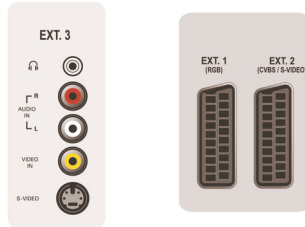

Tuner/Alım/İletim

- Anten Girişi: 75 ohm koaksiyel (IEC75)
- TV sistemi: PAL I, PAL B/G, PAL D/K, SECAM B/G, SECAM D/K, SECAM L/L'
- Video Oynatma: NTSC, SECAM, PAL
- Tuner bantları: Hiperbant, S Kanalı, UHF, VHF
- Ayarlanmış Kanal Sayısı: 100
- Tuner Ekranı: PLL

Bağlanılabilirlik

- Ext 1 Skart: Sol/Sağ Ses, CVBS girişi/çıkışı, RGB
- Ext 2 Skart: Sol/Sağ Ses, CVBS girişi/çıkışı, S-video girişi
- Ext 3: S-video girişi, CVBS girişi, Sol/Sağ Ses girişi
- Ext 4: YPbPr, Sol/Sağ Ses girişi
- Ext 5: HDMI
- Ext 6: HDMI
- Skart sayısı: 2
- Diğer bağlantılar: Kulaklık çıkışı

Güç

- Ortam sıcaklığı: 5 °C - 40 °C
- Şebeke elektriği: 220 - 240V, 50/60 Hz

Stereo system					Transmission system					
2CS DK	NICAM DK	2CS BG	NICAM I	NICAM LL'	PAL BG	PAL D/K	PAL I	SECAM BG	SECAM DK	SECAM LL'
•	•	•	•	•	•	•	•	•	•	•

Yayın tarihi 2019-06-25

Sürüm: 5.0.9

12 NC: 8670 000 25491
EAN: 87 12581 30323 5

© 2019 Koninklijke Philips N.V.
Tüm hakları saklıdır.

Teknik özellikler üzerinde önceden haber vermeden değişiklik yapılabilir. Ticari markalar, Koninklijke Philips N.V. şirketi veya ilgili kuruluşlara aittir.

www.philips.com

- Güç tüketimi: 175 W
- Bekleme durumunda güç tüketimi: <1W

Aksesuarlar

- Birlikte Verilen Aksesuarlar: Masa üstü standı, Güç kablosu, Hızlı başlangıç kılavuzu, Kullanım Kılavuzu, Kayıt kartı, Garanti belgesi, Uzaktan Kumanda, Uzaktan kumanda pilleri
- İsteğe bağlı aksesuarlar: Yer standı

Boyutlar

- Renkli kabin: Çift Renkli - Gümüş ve parlak siyah
- Set boyutları (G x Y x D): 935 x 626 x 117 mm
- Stand dahil boyutları ayarla (G x Y x D): 935 x 688 x 265 mm
- Ürün ağırlığı: 21 kg
- Ürün ağırlığı (+stand): 28 kg
- Kutu boyutları (G x Y x D): 1000 x 701 x 289 mm
- Ambalajla birlikte Ağırlık: 32 kg