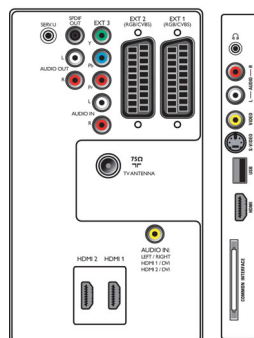

Connectivité

- Ext. 1 SCART: Audio G/D, Entrée/sortie CVBS, RVB

- Ext. 2 SCART: Audio G/D, Entrée/sortie CVBS, RVB
- Ext 3: YUV, Entrée audio G/D
- HDMI 1: HDMI v1.3
- HDMI 2: HDMI v1.3
- EasyLink (HDMI-CEC): Activation instantanée de la lecture, Mise en veille du système
- Connexions avant/latérales: HDMI v1.3, Entrée S-Vidéo, Entrée CVBS, Entrée audio G/D, Sortie casque, USB
- Autres connexions: Sortie audio analogique G/D, Entrée audio PC, Sortie S/PDIF (coaxiale), Interface commune

Puissance

- Température ambiante: De 5 °C à 35 °C
- Puissance électrique: 220 - 240 V, 50/60 Hz
- Consommation électrique: 200 W
- Consommation en veille: 0,15 W

Dimensions

- Dimensions de l'appareil (l x H x P): 1 033 x 667 x 88 mm
- Dimensions de l'appareil (support inclus) (l x H x P): 1 033 x 722 x 252 mm
- Poids (emballage compris): 39 kg
- Dimensions de l'emballage (l x H x P): 1160 x 759 x 333 mm
- Couleur du coffret: Panneau avant High Gloss Black avec boîtier noir
- Compatible avec fixations murales VESA: 400 x 400 mm

Accessoires

- Accessoires fournis: Support de table, Cordon d'alimentation, Guide de mise en route, Mode d'emploi, Certificat de garantie, Télécommande, Piles pour télécommande

Stereo system					Transmission system					
2CS DK	NICAM DK	2CS BG	NICAM I	NICAM LL'	PAL BG	PAL D/K	PAL I	SECAM BG	SECAM DK	SECAM LL'
•	•	•	•	•	•	•	•	•	•	•

Date de publication
2019-07-19

Version: 2.0.10

12 NC: 8670 000 38262
EAN: 87 12581 40530 4

© 2019 Koninklijke Philips N.V.
Tous droits réservés.

Les caractéristiques sont sujettes à modification sans préavis. Les marques commerciales sont la propriété de Koninklijke Philips N.V. ou de leurs détenteurs respectifs.

www.philips.com