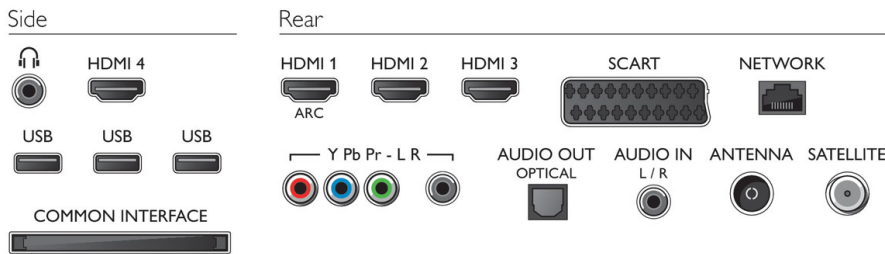

Desteklenen Ekran Çözünürlüğü

- Bilgisayar girişleri: 60 Hz'de 1920x1080 değerine kadar
- Video girişleri: 24, 25, 30, 50, 60 Hz, 1920x1080p değerine kadar

Tuner/Alım/İletim

- Dijital TV: DVB-T/C/S/S2
- Video Oynatma: NTSC, PAL, SECAM
- MPEG Desteği: MPEG2, MPEG4

Güç

- Şebeke elektriği: AC 220 - 240 V 50/60 Hz
- Ortam sıcaklığı: 5 °C - 35 °C
- Enerji Etiket Sınıfı: A+
- AB Enerji Etiketine uygun güç: 54 W
- Yıllık enerji tüketimi: 75 kWh s

- Bekleme modunda güç tüketimi: < 0,1 W
- Güç Tasarrufu Özellikleri: Otomatik kapama zamanlayıcı, Ekonomik mod, Işık sensörü, Görüntü dondurma (radyo için)
- Kapalı modu güç tüketimi: < 0,1 W

Boyutlar

- Kutu boyutları (G x Y x D): 1150 x 735 x 132 mm
- Set boyutları (G x Y x D): 953 x 562 x 32,5 mm
- Stand dahil boyutları ayarla (G x Y x D): 953 x 633 x 205 mm
- Ürün ağırlığı: 12,5 kg
- Ürün ağırlığı (+stand): 13,9 kg
- Amalajla birlikte Ağırlık: 16,8 kg
- VESA duvara monte edilmeye uygun: 400 x 400 mm

Aksesuarlar

- Birlikte verilen aksesuarlar: Güç kablosu, Uzaktan Kumanda, 2 x AAA Pili, Dönebilir masaüstü standı, Hızlı başlangıç kılavuzu, Yasal bilgiler ve güvenlik broşürü, SCART Adaptörü, Komponent kablo adaptörü, Garanti Belgesi, 4x Pasif 3D Gözlük
- İsteğe bağlı aksesuarlar: Philips TV kamerası PTA317, 3D gözlük PTA417, 3D gözlük Oyun kiti PTA436

Connections

Yayın tarihi 2019-06-22

Sürüm: 4.0.11

12 NC: 8670 001 00589
EAN: 87 12581 67910 1

© 2019 Koninklijke Philips N.V.
Tüm hakları saklıdır.

Teknik özellikler üzerinde önceden haber vermeden değişiklik yapılabilir. Ticari markalar, Koninklijke Philips N.V. şirketi veya ilgili kuruluşlara aittir.

www.philips.com

* MyRemote uygulaması ve ilgili işlevler TV modeli ve ülkenin yanı sıra akıllı aygıtın modeli ve İşletim Sistemine göre farklılık gösterir. Daha fazla bilgi için lütfen şu adresi ziyaret edin: www.philips.com/TV.

* Uyumluluk Android 4.2 veya daha yeni sürüm wifi miracast sertifikasına bağlıdır. Daha fazla bilgi için lütfen cihazınızın belgelerine başvurun.

* Smart TV uygulamasının ülkenizde sunduğu hizmetleri öğrenmek için, www.philips.com/TV adresini ziyaret edin

* USB kayıt özelliği sadece dijital kanallarda kullanılabilir, kayıtlar yayın kopya koruması (CI+) tarafından sınırlanabilir. Ülke ve kanal kısıtlamaları uygulanabilir.

* Philips TV kamerası (PTA317) ayrı olarak satılır.

* Ebeveynler, 3D izleme sırasında çocuklarının yanında bulunmalı ve yukarıda belirtilen rahatsızlıklardan birini yaşamadıklarından emin olmalıdır. 3D izleme, görsel sistemleri tam olarak geliştirmiş olduğundan 6 yaş altındaki çocuklara önerilmez.

* Bu TV, 'Ücretsiz' yayınlar için DVB alımını destekler. Bazı DVB operatörleri desteklenemeyebilir. Güncel liste Philips destek web sitesinin SSS bölümünde bulunabilir. Bazı operatörler için Koşullu Erişim veya abonelik gerekmektedir. Daha fazla bilgi için operatörünüze başvurun.

* HbbTV, Multiroom istemci ve sunucu, Netflix ve myRemote uygulaması için yazılım yükseltmesi gerekir.

* 365 gün boyunca günde 4 saat çalışan bir televizyonun güç tüketimine dayanan, yıl başına kWh enerji tüketimi. Gerçek enerji tüketimi televizyonun nasıl kullanıldığına göre değişir.

* EPG ve gerçek görünürlük (8 güne kadar) ülkeye ve operatöre bağlıdır.