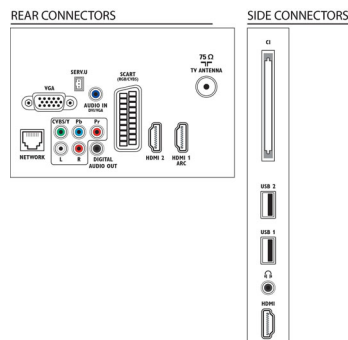

Tápellátás

- Hálózati tápellátás: AC 220-240 V; 50-60 Hz
- Környezeti hőmérséklet: 5 °C-tól 35 °C-ig
- Fogyasztás készenléti üzemmódban: $0,3\text{ W}$
- Energiacímke-osztály: B
- EU energiacímke szerinti teljesítmény: 26 W
- Energiamegtakarítási funkciók: Eco mód, Kép némítása (rádióhoz)
- Éves energiafogyasztás: 38 kWh

Tartozékok

- Mellékelt tartozékok: Hálózati tápkábel, Távvezérlő, 2 db AAA elem, Asztali állvány, Gyors üzembe helyezési útmutató, Jogi és biztonsági brosúra, Garancialevél
- Opcionális tartozékok: Vezeték nélküli USB adapter (PTA01)

Méreték

- Készülék szélessége: 514 mm
- Készülék magassága: 323 mm
- Készülék mélysége: 45 mm
- Termék tömege: 3,8 kg
- Készülék szélessége (állvánnyal együtt): 514 mm
- Készülék magassága (állvánnyal együtt): 361 mm
- Készülék mélysége (állvánnyal együtt): 147 mm
- Termék tömege (+állvány): 4 kg
- Doboz szélessége: 570 mm
- Doboz magassága: 405 mm
- Doboz mélysége: 126 mm
- Kompatibilis fali tartó: 75 x 75 mm

Kiadás dátuma
2023-10-21

Verzió: 9.6.9

EAN: 87 12581 63663 0

© 2023 Koninklijke Philips N.V.
Minden jog fenntartva.

A műszaki adatok előzetes figyelmeztetés nélkül változhatnak. Minden védjegy a Koninklijke Philips N.V. céget, vagy az illető jogtulajdonost illeti

www.philips.com

- Tömeg, a csomagolással együtt: 4,6 kg

* A TV támogatja a „Free to air” műsorok DVB vételét. Előfordulhat, hogy egyes DVB szolgáltatókat nem támogat. Erre vonatkozó frissített lista a Philips támogatási weboldal FAQ (GYIK) részében található. Egyes szolgáltatók esetében az elérés feltételes vagy előfizetéshez kötött. További információért forduljon a szolgáltatójához.

* Éves energiafogyasztás kWh-ban - a televízió 365 napon át tartó, napi 4 órányi működtetéséhez szükséges áramfogyasztást alapul véve. A tényleges energiafogyasztás a televízió használati módjától függ.

* Az IEC62087 Ed 2 szabványnak megfelelő típusú energiafogyasztás bekapcsolt állapotban.

* 8 napos EPG, a szolgáltatás nem minden országban érhető el

* A készülék alkalmas a magyarországi földfelszíni, szabad hozzáférésű digitális televíziós műsorszórás vételére