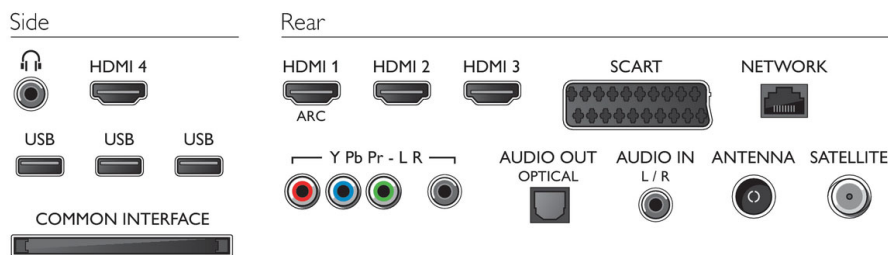

Támogatott képernyőfelbontás

- Számítógép bemenetek: max. 1920x1080, 60 Hz
- Videobemenetek: 24, 25, 30, 50, 60 Hz, max. 1920x1080p

Hangolóegység/Vétel/Adás

- Digitális TV: DVB-T/C/S/S2
- Videolejátszás: NTSC, PAL, SECAM
- MPEG támogatás: MPEG2, MPEG4

Tápellátás

- Tápellátás: 220 - 240 V AC, 50/60 Hz

- Környezeti hőmérséklet: 5 °C-tól 35 °C-ig
- Energiacímke-osztály: A++
- EU energiacímke szerinti teljesítmény: 63 W
- Éves energiafogyasztás: 87 kWh
- Készletli fogyasztás: < 0,1 W
- Energiamegtakarítási funkciók: Automatikus kikapcsoló időzítő, Eco mód, Fényérzékelő, Kép némítása (rádióhoz)
- Energiafogyasztás kikapcsolt módban: < 0,1 W

Méretek

- Doboz méretei (Sz x Ma x Mé): 1376 x 904 x 158 mm
- Egység méretei (Sz x Ma x Mé): 1235 x 721 x 32,5 mm
- A készülék méretei állvánnyal (Sz x Ma x Mé): 1235 x 792 x 280 mm
- Termék tömege: 19 kg
- Termék tömege (+állvány): 21 kg
- A VESA szabvánnyal kompatibilis: 400 x 400 mm
- Tömeg csomagolással együtt: 28,6 kg

Tartozékok

- Mellékelt tartozékok: Hálózati tápkábel, Távvezérlő, 2 db AAA elem, Elforgatható asztali állvány, Gyors üzembe helyezési útmutató, Jogi és biztonsági brosúra, SCART adapter, Komponens kábel adapter, Garancialevél, 4x passzív 3D szemüveg
- Opcionális tartozékok: Philips PTA317 TV-kamera, PTA417 3D szemüveg, PTA436 3D szemüveg, készlet játékhöz

Connections

Kiadás dátuma
2019-06-25

Verzió: 6.0.14

12 NC: 8670 000 96661
EAN: 87 12581 66361 2

© 2019 Koninklijke Philips N.V.
Minden jog fenntartva.

A műszaki adatok előzetes figyelmeztetés nélkül változhatnak. Minden védjegy a Koninklijke Philips N.V. céget, vagy az illető jogtulajdonost illeti

www.philips.com

* A MyRemote alkalmazás és a kapcsolódó funkciók a TV-modellek és országok, valamint az intelligens készülékek és operációs rendszereik függvényében változhatnak. További részletek: www.philips.com/TV.

* A csatlakozhatóság a Wi-Fi Miracast tanúsítványú Android 4.2 vagy későbbi függvénye. További részletekért tájékozódjon készüléke dokumentációjából.

* Smart TV alkalmazással kapcsolatban látogassa meg a www.philips.com/TV weboldalt az Ön országában kínált szolgáltatások áttekintéséhez

* USB felvétel csak digitális csatornákról készíthető, és előfordulhat, hogy a felvételeket korlátozza a műsorszórás másolásvédelme (CI+). Az egyes országokra és csatornákra eltérő korlátozások vonatkozhatnak.

* A Philips TV-kamera (PTA317) külön kapható.

* A szülők ellenőrzik, hogy gyermekeik nem tapasztalnak-e a fentiekben leírt kellemetlen tüneteket 3D nézése közben. 3D műsor nézése 6 éven aluli gyermekek számára nem javasolt, mivel még nem fejlődött ki teljesen a látórendszerük.

* Az eszköz alkalmas a magyarországi földfelszíni, szabad hozzáférésű digitális televíziós műsorszórás vételére.

* A HbbTV-hez, a Multiroom klienshez és kiszolgálóhoz, a Netflixhez és a MyRemote alkalmazáshoz szoftverfrissítés szükséges.

* Éves energiafogyasztás kWh-ban - a televízió 365 napon át tartó, napi 4 órányi működtetéséhez szükséges áramfogyasztást alapul véve. A tényleges energiafogyasztás a televízió használati módjától függ.

* Az elektronikus műsorfüzet (EPG) és a tényleges megtekinthetőség (legfeljebb 8 napig) ország- és szolgáltatófüggő.