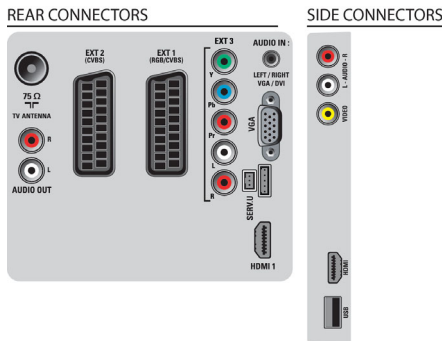

- Multimedya bağlantıları: USB
- Çalma/Oynatma Formatları: MP3, JPEG Resimler

Tuner/Alım/İletim

- Anten Girişi: 75 ohm koaksiyel (IEC75)
- TV sistemi: PAL I, PAL B/G, PAL D/K, SECAM B/G, SECAM D/K, SECAM L/L'
- Video Oynatma: NTSC, SECAM, PAL
- Radyo bantları: Hiperbant, S Kanalı, UHF, VHF

Bağlantı

- Ext 1 Scart: Sol/Sağ Ses, RGB
- Ext 2 Scart: Sol/Sağ Ses, CVBS girişi
- Scart sayısı: 2
- Ext 3: YPbPr, Sol/Sağ Ses girişi
- HDMI 1: HDMI v1.3
- Ön / Yan bağlantılar: HDMI v1.3, CVBS girişi, Sol/Sağ Ses girişi, USB 2.0
- Diğer bağlantılar: Ses sabit düzey çıkışı, PC Ses girişi, VGA PC Girişi
- EasyLink (HDMI-CEC): Tek dokunuşla oynatma, Sistem bilgisi (menü dili), EasyLink, Sistem ses kontrolü, Sistem bekleme
- Özet: 2x HDMI, 1x USB, 2x SCART

Güç

- Ortam sıcaklığı: 5 °C - 35 °C
- Şebeke elektrliği: 220-240V; 50Hz
- Güç tüketimi (tipik): 85 W
- Bekleme modunda güç tüketimi: 1W
- Yıllık enerji tüketimi: 153,3 kW · s
- Kurşun mevcudiyeti: Evet*
- Cıva içeriği: 53.2 mg

Boyutlar

- Set boyutları (G x Y x D): 796 x 508,3 x 93 mm
- Stand dahil boyutları ayarla (G x Y x D):

- 796 x 556 x 220 mm
- Ambalajla birlikte Ağırlık: 12,8 kg
- Ürün ağırlığı: 8,3 kg
- Ürün ağırlığı (+stand): 9,4 kg
- Kutu boyutları (G x Y x D): 1026 x 610 x 160 mm
- VESA duvara monte edilmeye uygun: 200 x 200 mm

Aksesuarlar

- Birlikte verilen aksesuarlar: Masa üstü standı, Güç kablosu, Hızlı başlangıç kılavuzu, Kullanım Kılavuzu, Garanti Belgesi, Uzaktan Kumanda, 2 x AAA Pil

Yayın tarihi 2019-11-12

Sürüm: 4.1.3

12 NC: 8670 000 71783
EAN: 87 12581 58137 4

© 2019 Koninklijke Philips N.V.
Tüm hakları saklıdır.

Teknik özellikler üzerinde önceden haber vermeden değişiklik yapılabilir. Ticari markalar, Koninklijke Philips N.V. şirketi veya ilgili kuruluşlara aittir.

www.philips.com

* Tipik çalışma modu güç tüketimi IEC62087 Ed 2'ye uygun ölçüm.
* Yıllık enerji tüketimi, tipik güç tüketimi günde 4 saat, yılda 365 gün alınarak hesaplanır.
* Bu televizyon sadece teknoloji alternatiflerinin olmadığı belirli parçalar ve bileşenlerde, RoHS Yönergesi maddeleri altında mevcut muafiyet ile uyumluluk gösteren oranda kurşun içerir.