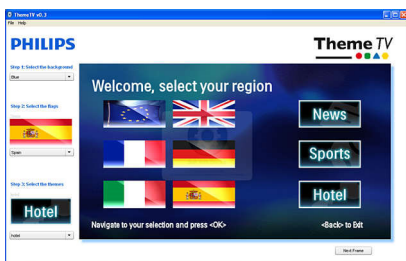

Theme TV

Theme TV:n käyttöliittymän avulla asiakkaat löytävät vierasvalikosta helposti oman maansa

kanavat, uutiset ja hotellin tiedot ilman vuorovaikutteista viihdejärjestelmää.

VSecure

Laadukkaan HD-sisällön näyttäminen asiakkaille edellyttää tiukkoja sisällöntuotannon turvatoimenpiteitä. Philips on kehittänyt HD-sisällön suojausratkaisun hotelleihin. Sen VSecure suojaa HD-sisällön ja NexGuard merkitsee HD-sisältöä tutkimuksia varten.

Integroitu yhteyspaneeli

Integroidun yhteyspaneelin avulla potilaat voivat liittää omia laitteitaan saumattomasti televisioon ilman ulkoista yhteyspaneelia.