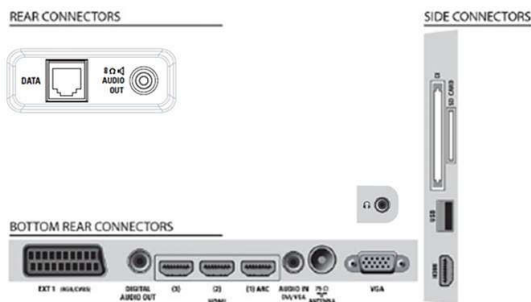

Tekniset tiedot

Kuva/näyttö

- Kuvasuhde: Laajakuva
- Ruudun halkaisija (tuuma): 22 tuumaa
- Ruudun halkaisija (cm): 56 cm
- Rungon väri: Viskinsävyinen etupaneeli ja kiiltävä musta kotelo
- Näytön resoluutio: 1 366 x 768
- Kirkkaus: 300 cd/m²
- Kuvanparannus: 3:2/2:2-liikemuunto, 3D-

- kampsuodatin, Active Control, Väriparannus, CTI (Color Transient Improvement), Digitaalinen kohinanvaimennus, LTI (Luminance Transient Improver), Progressive Scan -toiminto, Terävyydensäätö, 3D MA -lomituksen poisto, Automaattinen ihon värisävyjen korjaus, Dynaaminen kontrastisäätö, Pixel Plus HD, 1080p, 24/25/30 Hz:n käsittely, 1080p, 50/60 Hz:n käsittely
- Kuvaruututyyppi: WXGA+ LCD (aktiivimatriisi-

TFT)

- Dynaaminen näytön kontrastisuhde: 150 000:1
- Vasteaika (tyypillinen): 6 ms
- Katselukulma: 178° (H) / 178° (V)
- Näytönparannus: Heijastuksia vähentävä näyttö

Tuettu näyttöresoluutio

- Tietokoneformaatit: 640 x 480, 60 Hz, 800 x 600, 60 Hz, 1024 x 768, 60 Hz, 1280 x 1024, 60 Hz,