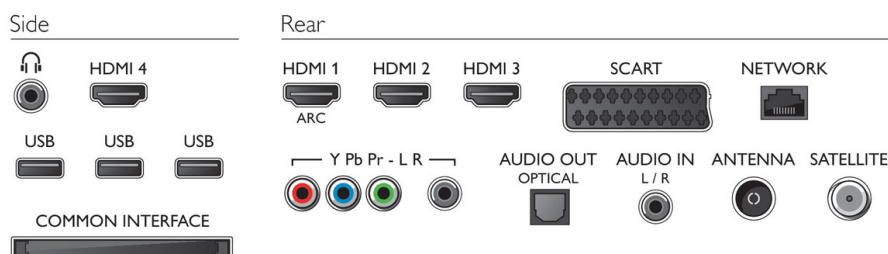

Ondersteunde beeldschermresolutie

- Computeraansluitingen: tot 1920 x 1080 bij 60 Hz
- Video-ingangen: 24, 25, 30, 50, 60 Hz, tot 1920 x 1080p

Tuner/ontvangst/transmissie

- Digitale TV: DVB-T/C/S/S2
- MPEG-ondersteuning: MPEG2, MPEG4
- Videoweergave: NTSC, PAL, SECAM

Vermogen

- Netspanning: 220 - 240 V, 50/60 Hz
- Omgevingstemperatuur: 5 °C tot 35 °C
- Energieklasse: A+

- Europees energielabel (vermogen): 59 W
- Jaarlijks energieverbruik: 82 kWh
- Stroomverbruik in stand-bystand: < 0,1 W
- Functies voor energiebesparing: Timer voor automatisch uitschakelen, Eco-modus, Lichtsensor, Beeld uit (voor radio)
- Energieverbruik wanneer uitgeschakeld: < 0,1 W

Afmetingen

- Afmetingen van doos (B x H x D): 1240 x 789 x 132 mm
- Afmetingen van set (B x H x D): 1064 x 625 x 32,5 mm
- Afmetingen apparaat (met standaard) (B x H x D): 1064 x 696 x 225 mm
- Gewicht van het product: 15,1 kg
- Gewicht (incl. standaard): 16,6 kg
- Gewicht (incl. verpakking): 20,3 kg
- Compatibel met VESA-wandmontagesysteem: 400 x 400 mm

Accessoires

- Meegleverde accessoires: Voedingskabel, Afstandsbediening, 2 AAA-batterijen, Draaibare tafelstandaard, Snelstartgids, Brochure met wettelijk verplichte informatie en veiligheidsgegevens, DC-stroomadapter, Component-kabeladapter, Garantiekaart, 4 Passieve 3D-brillen
- Optionele accessoires: Philips-TV-camera PTA317, 3D-bril PTA417, Gameset met 3D-bril PTA436

Connections

Publicatiedatum
2019-06-26

Versie: 6.0.11

12 NC: 8670 000 96659
EAN: 08 71258 16636 05

© 2019 Koninklijke Philips N.V.
Alle rechten voorbehouden.

Specificaties kunnen zonder voorafgaande kennisgeving worden gewijzigd. Handelsmerken zijn het eigendom van Koninklijke Philips N.V. en hun respectieve eigenaren.

www.philips.com

* MyRemote-app en verwante functionaliteiten wisselen per TV-model en land, evenals model smart device en besturingssysteem. Ga voor meer informatie naar: www.philips.com/TV.

* Compatibiliteit hangt af van Wi-Fi Miracast-certificering in Android 4.2 of hoger. Raadpleeg de handleiding van uw apparaat voor meer informatie.

* Smart TV-app: ga naar www.philips.com/tv voor meer informatie over het serviceaanbod in uw land.

* Alleen opnemen via USB voor digitale kanalen. Opnamen kunnen worden beperkt door een kopieerbeveiliging (CI+). Voor bepaalde landen en kanalen zijn mogelijk beperkingen van toepassing.

* Philips-TV-camera (PTA317) wordt afzonderlijk verkocht.

* Ouders moeten hun kinderen in de gaten houden tijdens het kijken naar 3D en ervoor zorgen dat ze niet te maken krijgen met de ongemakken die hierboven zijn beschreven. 3D kijken wordt niet aanbevolen voor kinderen onder de 6 jaar, omdat hun visuele systeem nog niet volledig is ontwikkeld.

* De TV biedt ondersteuning voor gratis DVB-uitzendingen. Mogelijk worden bepaalde DVB-aanbieders niet ondersteund. Ga voor een recente lijst met aanbieders naar het gedeelte met veelgestelde vragen van de ondersteuningswebsite van Philips. Voor bepaalde aanbieders zijn voorwaarden en een abonnement vereist. Neem voor meer informatie contact op met uw aanbieder.

* Software-upgrade vereist voor HbbTV, MultiRoom Client en Server, Netflix en myRemote-app.

* Energieverbruik in kWh per jaar, op basis van het stroomverbruik van de televisie als deze 4 uur per dag, 365 dagen per jaar is ingeschakeld. Het werkelijke energieverbruik hangt af van hoe de televisie wordt gebruikt.

* EPG en actuele gegevens (tot 8 dagen) zijn afhankelijk van land en kabelmaatschappij.