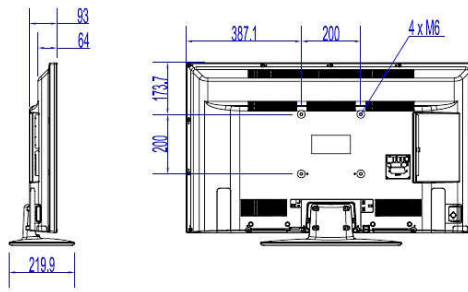

Mejoras de conectividad

- EasyLink (HDMI CEC): Reproducción con una sola pulsación, Modo de espera del sistema,

Transmisión mediante mando a distancia

Diseño

- Color: Negro

Dimensiones

- Anchura del dispositivo: 974 mm
- Altura del dispositivo: 572 mm
- Profundidad del dispositivo: 64/93 mm
- Peso del producto: 8,3 kg
- Longitud del dispositivo (con soporte): 974 mm
- Altura del dispositivo (con soporte): 615 mm
- Profundidad dispositivo (con soporte): 220 mm
- Peso del producto (+ soporte): 9.2 kg
- Compatible con el montaje en pared: M6, 200 x 200 mm