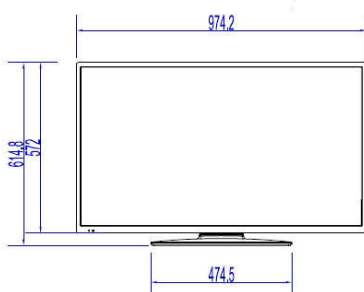

Imagen/Pantalla

- Relación de aspecto: 16:9
- Tamaño diagonal de pantalla (pulgadas): 43 pulgadas
- Tamaño diagonal de pantalla (métrico): 108 cm
- Pantalla: LED Full HD
- Resolución de pantalla: 1920 x 1080p
- Brillo: 300 cd/m²
- Relación de contraste (típica): 1200
- Ángulo de visión: 178° (H)/178° (V)

Mejoras de conectividad

- EasyLink (HDMI CEC): Reproducción con una sola pulsación, Modo de espera del sistema,

Transmisión mediante mando a distancia

Diseño

- Color: Negro

Dimensiones

- Anchura del dispositivo: 974 mm
- Altura del dispositivo: 572 mm
- Profundidad del dispositivo: 64/93 mm
- Peso del producto: 8,3 kg
- Longitud del dispositivo (con soporte): 974 mm
- Altura del dispositivo (con soporte): 615 mm
- Profundidad dispositivo (con soporte): 220 mm
- Peso del producto (+ soporte): 9.2 kg
- Compatible con el montaje en pared: M6, 200 x 200 mm