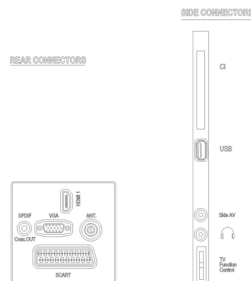

- Text-TV: 1000-sidors Smart Text
- Uppgraderingsbar, inbyggd programvara: Programvara kan uppgraderas via USB
- Fjärrkontroll: 22AV1107A/12

Hälsovård

- Kontroll: Multifjärrkontroll
- Bekvämlighet: Hörlur ut

Ljud

- Uteffekt (RMS): 5 W (2 x 2,5 W)
- Ljutförbättring: Automatisk volymjustering, Incredible Surround, Diskant- och baskontroll, Clear Sound

Högtalare

- Inbyggda högtalare: 2

Anslutningar

- Antal AV-anslutningar: 1
- Antal HDMI-anslutningar: 1
- HDMI-funktioner: Returkanal för ljud
- Antal scart-anslutningar (RGB/CVBS): 1
- Antal USB-portar: 1
- Främre anslutningar/sidoanslutningar: Audio L+R-ingång, CVBS-ingång, Hörlur ut, USB 2.0
- Andra anslutningar: Antenn IEC75, S/PDIF-utgång (koaxial), PC-ingång VGA, Common Interface Plus (CI+)

Effekt

- Nätström: AC 220–240 V, 50–60 Hz
- Omgivningstemperatur: 5 °C till 35 °C
- Strömförbrukning i standby-läge: $\leq 0,3\text{ W}$
- Energiklass: A
- EU-energimärkning, effekt: 25 W
- Strömsparfunktioner: Ekoläge, Stäng av bild (för radio)
- Strömförbrukning i av-läge: $\leq 0,3$
- Årlig strömförbrukning: 36 kWh

Tillbehör

- Tillbehör som medföljer: Fjärrkontroll, Batterier för fjärrkontrollen, Nätkabel, Bordsställning, Garantibevis, Broschyr med juridisk information och säkerhetsinformation
- Extra tillbehör: Ställ in fjärrkontrollen 22AV8573/00

Publiceringsdatum
2024-03-30

Version: 7.4.9

EAN: 87 12581 68306 1

© 2024 Koninklijke Philips N.V.
Med ensamrätt.

Specifikationerna kan ändras utan föregående meddelande. Alla varumärken tillhör Koninklijke Philips N.V. eller sina respektive ägare.

www.philips.com