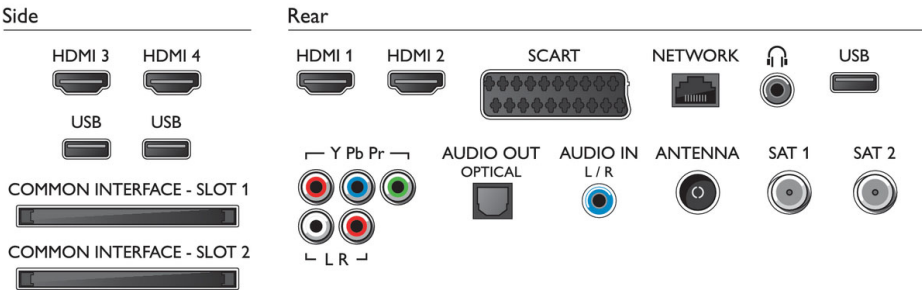

Desteklenen Ekran Çözünürlüğü

- Tüm HDMI'larda bilgisayar girişleri: 60 Hz'de FHD 1920x1080'e kadar
- Tüm HDMI'larda video girişleri: FHD 1920x1080p'ye kadar, @ 24, 25, 30, 50, 60 Hz

Tuner/Alım/İletim

- Çift Tuner
- Twin Cam (CI+)
- Dijital TV: 2x DVB-T/T2/C/S/S2
- MPEG Desteği: MPEG2, MPEG4
- Video Oynatma: NTSC, PAL, SECAM
- TV Program rehberi*: 8 günlük Elektronik Program Rehberi
- Sinyal gücü göstergesi
- Teletext: 1200 sayfa Yardımlı Metin

Güç

- Şebeke elektrliği: AC 220 - 240 V 50/60 Hz
- Ortam sıcaklığı: 5°C - 35°C
- Enerji Etiketleri Sınıfı: A+
- AB Enerji Etiketine uygun güç: 69 W
- Yıllık enerji tüketimi: 96 kWh - s
- Bekleme modunda güç tüketimi: < 0,3 W
- Kapalı modu güç tüketimi: < 0,3 W
- Güç Tasarrufu Özellikleri: Otomatik kapama zamanlayıcı, Işık sensörü, Görüntü dondurma (radyo için)

Boyutlar

- Kutu boyutları (G x Y x D): 1338 x 907 x 198 mm
- Set boyutları (G x Y x D): 1225 x 716 x 13 mm
- Stand dahil boyutları ayarla (G x Y x D): 1272 x 754 x 232 mm
- Ürün ağırlığı: 17,2 kg
- Ürün ağırlığı (+stand): 17,7 kg
- Ambalajla birlikte Ağırlık: 24 kg
- VESA duvara monte edilmeye uygun: 200 x 200 mm, Vogel's THIN 225, veya THIN 245 kullanılması önerilir*

Aksesuarlar

- Birlikte verilen aksesuarlar: 2 x 3D aktif gözlük, Ayaklı kenar standı, Uzaktan Kumanda, 2 x AA Pil, Güç kablosu, Hızlı başlangıç kılavuzu, Yasal bilgiler ve güvenlik broşürü
- İsteğe bağlı aksesuarlar: Aktif gözlük PTA509, Aktif Gözlük PTA519

Connections

Yayın tarihi 2019-06-28

Sürüm: 7.0.2

12 NC: 8670 001 10228
EAN: 87 12581 70525 1

© 2019 Koninklijke Philips N.V.
Tüm hakları saklıdır.

Teknik özellikler üzerinde önceden haber vermeden değişiklik yapılabilir. Ticari markalar, Koninklijke Philips N.V. şirketi veya ilgili kuruluşlara aittir.

www.philips.com

* Philips TV Remote uygulaması ve ilgili işlevler TV modeli ve ülkenin yanı sıra akıllı aygıtın modeli ve İşletim Sistemine göre farklılık gösterir. Daha fazla bilgi için lütfen şu adresi ziyaret edin: www.philips.com/TV.

* Smart TV uygulamasının ülkenizde sunduğu hizmetleri öğrenmek için, www.philips.com/TV adresini ziyaret edin

* Cloud TV tekliyi ülkede kullanılabiliyor olup olmadığına ve düzenlemelere bağlıdır

* Uyumluluk Android 4.2 veya daha yeni sürüm Wifi Miracast sertifikasına bağlıdır. Daha fazla bilgi için lütfen cihazınızın belgelerine başvurun.

* USB kayıt özelliği sadece dijital kanallarda kullanılabilir, kayıtlar yayın kopya koruması (CI+) tarafından sınırlanabilir. Ülke ve kanal kısıtlamaları uygulanabilir.

* Android, Google Play ve diğer markalar Google Inc. şirketinin ticari markalarıdır.

* TV, tüm 200 mm x 200 mm'lik VESA duvara montaj aparatları ile uyumludur. En iyi Ambilight deneyimini yaşamak için Vogel's THIN 225 veya THIN 245 kullanmanızı öneririz. Daha fazla bilgi için lütfen şu adresi ziyaret edin: www.vogels.com

* Ebeveynler, 3D izleme sırasında çocuklarının yanında bulunmalı ve yukarıda belirtilen rahatsızlıklardan birini yaşamadıklarından emin olmalıdır. 3D izleme, görsel sistemleri tam olarak geliştirmemiş olduğundan 6 yaş altındaki çocuklara önerilmez.

* Bu TV, 'Ücretsiz' yayınlar için DVB alımları destekler. Bazı DVB operatörleri desteklenmeyebilir. Güncel liste Philips destek web sitesinin SSS bölümünde bulunabilir. Bazı operatörler için Koşullu Erişim veya abonelik gerekmektedir. Daha fazla bilgi için operatörünüze başvurun.

* 365 gün boyunca günde 4 saat çalışan bir televizyonun güç tüketimine dayanan, yıl başına kWh enerji tüketimi. Gerçek enerji tüketimi televizyonun nasıl kullanıldığına göre değişir.

* EPG ve güç görünürlük (8 güne kadar) ülkeye ve operatöre bağlıdır.

* (Philips) yalnızca belirli Philips oynatıcılarıyla uyumludur.