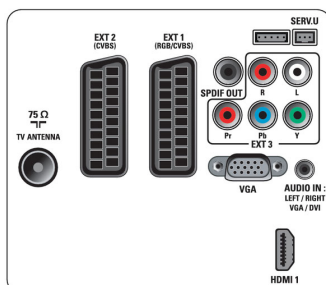

Connettività

- EXT 1 SCART: Audio L/R, RGB
- EXT 2 SCART: Audio L/R, Ingresso CVBS
- Numero di SCART: 2
- Ext 3: YPbPr, Ingresso audio L/R
- HDMI 1: HDMI v1.3
- Collegamenti frontali / laterali: HDMI v1.3, Ingresso CVBS, Ingresso audio L/R, Uscita cuffia, USB 2.0
- EasyLink (HDMI-CEC): Riproduzione One Touch, Controllo audio del sistema, Standby del sistema, EasyLink, Informazione sistema (lingua menu)

- Altri collegamenti: Ingresso audio PC, Ingresso PC VGA, Uscita S/PDIF (coassiale), Interfaccia standard
- Riepilogo: 2 x HDMI, 1 x USB, 2 x SCART

Assorbimento

- Temperatura ambiente: Da 5 a 35 °C
- Tensione di rete: 220-240 V; 50 Hz
- Consumo energetico (tipico): 118,4 W
- Consumo energetico in stand-by: < 0,3 W
- Consumo energetico annuo: 172,86 kW/h
- Presenza di piombo: Si*
- Contenuto di mercurio: 56 mg

Dimensioni (lxpxa)

- Sistema di montaggio a parete compatibile: Regolabile (300 x 200 mm)
- Dimensioni set (L x A x P): 1018,5 x 635,7 x 83 mm
- Dimensioni apparecchio con supporto (L x A x P): 1018,5 x 683 x 236 mm
- Peso incluso imballaggio: 17,4 Kg
- Peso del prodotto: 11,5 Kg
- Peso prodotto (+ supporto): 12,8 Kg
- Dimensioni confezione (L x A x P): 1220 x 746 x 158 mm

Accessori

- Accessori inclusi: Piedistallo da tavolo, Cavo alimentazione, guida rapida, Manuale utente, foglio di garanzia, Telecomando, 2 batterie AAA

Rear connectors

Side

Data di rilascio
2019-11-12

Versione: 12.3.6

12 NC: 8670 000 58511
EAN: 87 12581 52118 9

© 2019 Koninklijke Philips N.V.
Tutti i diritti riservati.

Le specifiche sono soggette a modifica senza preavviso. I marchi sono di proprietà di Koninklijke Philips N.V. o dei rispettivi detentori.

www.philips.com

* EPG valida 8 giorni: servizio non disponibile in tutti i paesi
* DVB-T: supportato solo nei paesi selezionati

* Consumo tipico con apparecchio acceso misurato secondo lo standard IEC62087 Ed 2.

* Consumo energetico annuo calcolato utilizzando il consumo energetico tipico di 4 ore al giorno, 365 giorni l'anno.

* Questo televisore contiene piombo solo in alcune parti o componenti dove non esistono alternative tecnologiche in linea con le clausole di eccezione esistenti secondo la direttiva RoHS.