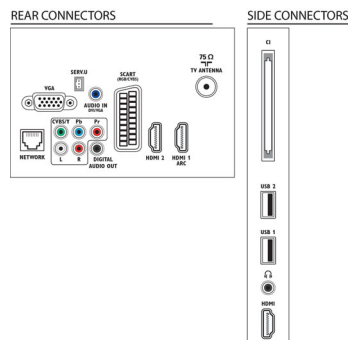

Võimsus

- Toiteallikas: 220–240 V; 50 Hz
- Ümbritsev temperatuur: 5 °C kuni 35 °C
- Energiatarve ooterežiimis: $\leq 0,3\text{ W}$
- Energiamärgise klass: A
- EL-i energiämärgise võimsus: 62 W
- Energiasäästufunktsioonid: Ökorežiim, Pildi väljalülitamine (raadio kuulamiseks)
- Aastane energiatarve: 91 kW/h

Tarvikud

- Komplektis olevad tarvikud: Toitejuhe, Kaugjuhtimispult, 2 x AAA-patareid, Lauapealne alus, Kiirjuhend, Juriidilise teabe ja ohutusnõuete brošüür, Garantiileht
- Valikulised tarvikud: Juhtmevaba ühenduse USB-adapter (PTA01)

Mõõtmed

- Seadme laius: 977,2 mm
- Seadme kõrgus: 589 mm
- Seadme sügavus: 42,9 mm
- Toote kaal: 12,9 kg
- Seadme laius (alusega): 977.2 mm
- Seadme kõrgus (alusega): 628.7 mm
- Seadme sügavus (alusega): 210 mm
- Toote kaal (alusega): 15.3 kg
- Karbi laius: 1205 mm
- Karbi kõrgus: 702 mm
- Karbi sügavus: 160 mm
- Sobiv seinakinnitus: 400 x 400 mm
- Kaal (koos pakendiga): 18,7 kg

Väljalaske kuupäev
2023-10-23

Versioon: 2.2.2

EAN: 87 12581 65192 3

© 2023 Firma Koninklijke Philips N.V.
Kõik õigused kaitstud

Spetsifikatsioone võib muuta ette teatamata
Kaubamärgid kuuluvad firmale Koninklijke Philips N.V.
või vastavatele omanikele.

www.philips.com

* Teler toetab vabade kanalite DVB-vastuvõttu. Teler ei pruugi toetada teatud DVB-opeatoreid. Värske loendi leiata Philipsi klienditoe veebisaidi jaotisest KKK. Mõnede operaatorite puhul on vajalik tingimusjuurdepääs ja teenuse tellimus. Pöörduge lisateabe saamiseks oma operaatori poole.

* Energiatarve (kWh/aasta), põhineb 365 päeva aastas ja 4 tundi ööpäevas töötava teleri energiatarbel. Tegelik energiatarve oleneb sellest, kuidas telerit kasutatakse.