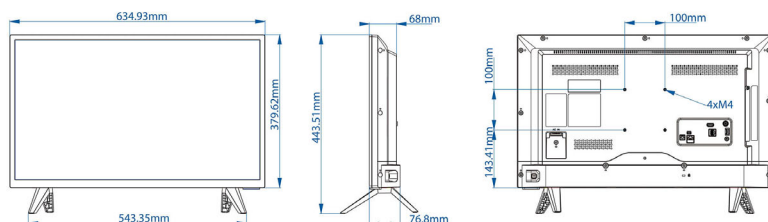

Podnapisi

- Lokalno upravljanje: Krmilna ročica

Hotelske funkcije

- Hotelski način: Zaklep upravljanja s krmilno ročico, Zaklepanje menija, Zaklepanje menija za namestitev, Omejitev glasnosti
- Način za zaporniške ustanove: Varnostni način, Zaklep teleteksta/MHEG/USB/elektronskega programskega vodnika/podnapisov
- Časovnik: Časovnik za spanje, Alarm za bujenje, Prebujanje ob kanalu, Zvoki za bujenje
- Upravljanje vklopa: Kanal, Funkcija, Format slike, Glasnost, Slog slike
- Nadzor moči: Način s hitrim začetkom, Samodejni vklop, WoLAN
- Aplikacije: YouTube
- Vaša blagovna znamka: Nastavljiv začetni zaslon,

Ime lokacije (ID za Geonames), CMND&Create, Prilagodljiva upravljalna plošča (HTML), Pozdravni logotip

- Ura: Ura na zaslonu, Dodatna zunanja ura
- Kloniranje in posodobitev vdelane programske opreme: Takojšnja začetno kloniranje, Prek povezav USB/RF/IP
- CMND&Control: Urejevalnik kanalov brez povezave, Urejevalnik nastavitev brez povezave, Daljinsko upravljanje prek povezave IP/RF, CMND&Create, Skupinsko upravljanje televizorjev
- Upravljanje: JSON API za upravljanje televizorja-JAPIT, Serial Xpress Protocol
- Interaktivni DRM: VSecure, Tekoče pretakanje PlayReady
- Ustvarjanje prihodka: MyChoice
- Jeziki: Upravljanje z jezikom gostov
- Daljinski upravljalnik: Zaznavanje stanja baterije,