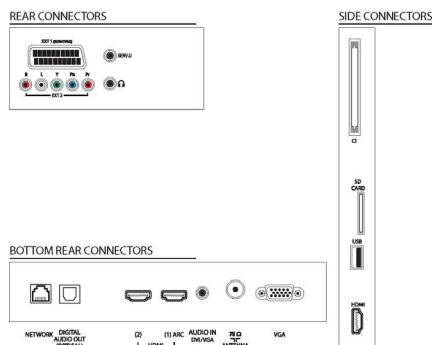

Мощность

- Электропитание: 220-240 В, 50/60 Гц
- Температура окружающей среды: 5 °C – 40 °C
- Энергопотребление в режиме ожидания: $\leq 0,15$ Вт
- Потребление электроэнергии в год: 96 кВт/ч

Экохарактеристики

- Безопасность: Корпус из негорючего материала
- Энергоэкономичный режим ожидания
- Режим потребления SmartPower Eco

Аксессуары

- Входящие в комплект аксессуары: Пульт ДУ, Батарейки для пульта ДУ, Шнур питания, Настольная подставка, Гарантийный талон
- Дополнительные аксессуары: Установочный ПДУ 22AV8573/00, Настенный кронштейн (регулируемый) 22AV3200/10

Размеры

- Ширина устройства: 1286 миллиметра
- Высота устройства: 756 миллиметра
- Глубина устройства: 39,9 миллиметра
- Вес продукта: 26 кг
- Ширина с подставкой: 1286 миллиметра
- Высота с подставкой: 820 миллиметра
- Глубина с подставкой: 295 миллиметра
- Вес изделия с подставкой: 30 кг
- Ширина коробки: 1543 миллиметра
- Высота коробки: 873 миллиметра
- Глубина коробки: 198 миллиметра
- Совместимое настенное крепление: 400 x 400 мм

Дата выпуска 2024-03-29

Версия: 4.1.6

EAN: 87 12581 60247 5

© 2024 Koninklijke Philips N.V.
Все права защищены.

Характеристики могут меняться без предварительного уведомления. Торговые марки являются собственностью Koninklijke Philips N.V. или соответствующих владельцев.

www.philips.com