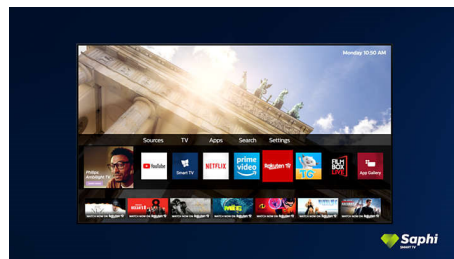

SAPHI

SAPHI – це швидка, інтуїтивна операційна система, завдяки якій користуватися Philips Smart TV є справжнім задоволенням. Насолоджуйтеся чудовою якістю зображення та доступом до чіткого меню у

вигляді піктограм натисненням однієї кнопки. Легко керуйте телевізором та виконуйте швидку навігацію популярними додатками Philips Smart TV, зокрема YouTube, Netflix та іншими.