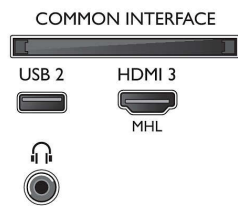

Специфікації

Ambilight

- Версія Ambilight: 3-стороннє

Зображення/дисплей

- Формат кадру: 16:9
- Розмір екрана по діагоналі (у дюймах): 65 дюймів
- Розмір екрана по діагоналі (у метрах): 164 см
- Дисплей: 4K Ultra HD LED
- Роздільна здатність панелі: 3840x2160
- Покращення зображення: Micro Dimming, 1100 PPI, Процесор Pixel Precise Ultra HD, Ultra Resolution

Підтримувана роздільна здатність дисплея

- Відеовходи на HDMI1: до 4K UHD 3840x2160 при 30 Гц
- Комп'ютерні входи на HDMI1: до 4K UHD 3840x2160 при 30 Гц
- Комп'ютерні входи на HDMI2/3: до 4K UHD 3840x2160 при 60 Гц
- Відеовходи на HDMI2/3: до 4K UHD 3840x2160 при 60 Гц

Тюнер/Прийм./Передача

- Цифрові телевізори: DVB-T/T2/T2-HD/C/S/S2
- Відтворення відео: NTSC, PAL, SECAM

- Підтримка MPEG: MPEG2, MPEG4
- Телегід*: Електронний довідник програм на 8 днів
- Індикація потужності сигналу
- Телетекст: Гіпертекст на 1000 сторінок
- Підтримка HEVC

Функції Smart TV

- Взаємодія з користувачем: SimplyShare, Сертифіковано Wi-Fi Miracast*
- Інтерактивне телебачення: HbbTV
- Програма: Стоп-кадр у телепрограмі, Запис на USB*
- Застосунки SmartTV*: Мережеві відеомагазини,

Connections

Side