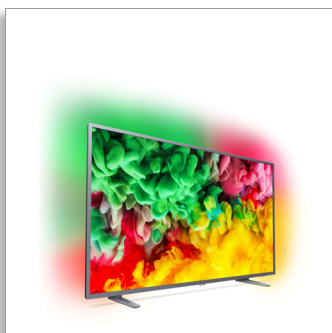

Philips 6700 series
Ультратонкий
світлодіодний телевізор
4K UHD Smart TV

Телевізор 164 см (65 д.) із

Ambilight

1100 Picture Performance Index
HDR Plus
Процесор Pixel Precise Ultra HD

65PUS6703

Ультратонкий світлодіодний телевізор 4K UHD Smart TV

із 3-стороннім підсвічуванням Ambilight

Зручно сядьте і насолоджуйтеся високою якістю 4K UHD на телевізорі Smart TV, яким неймовірно легко користуватися. Отримайте миттєвий доступ до улюбленого контенту за допомогою SAPHI. Pixel Precise Ultra HD робить зображення плавним та чітким, а підсвічування Ambilight гармонійно усе це довершує.