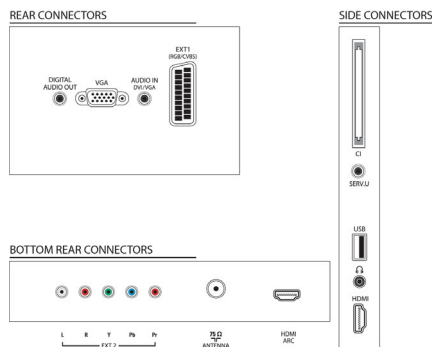

Multimedia-toepassingen

- Multimedia-aansluitingen: USB
- Afspeelformaat: H.264/MPEG-4 AVC, JPEG-afbeeldingen, MP3, MPEG1, MPEG2, MPEG4

Comfort

- Elektronische programmagids: Elektronische programmagids voor 8 dagen
- Aanpassingen van beeldformaat: 4:3, Auto Format, Filmformaat 14:9, Filmformaat 16:9,

- Ondertitelzoom, Superzoom, Breedbeeld
- Teletekst: Smart Text-geheugen voor 1000 pagina's

Tuner/ontvangst/transmissie

- Antenne-ingang: 75 ohm coaxiaal (IEC75)
- Digitale TV: DVB-C MPEG2*, DVB-C MPEG4*, DVB-T MPEG2*, DVB-T MPEG4*
- Telesysteem: PAL B/G, PAL D/K, SECAM B/G, SECAM D/K, PAL I, SECAM L/L'
- Videoweergave: NTSC, PAL, SECAM

Vermogen

- Netspanning: 220 - 240 V; 50 Hz
- Omgevingstemperatuur: 5 °C tot 35 °C
- Energieklasse: C
- Jaarlijks energieverbruik: 105 kWh
- Stroomverbruik in stand-bystand: 0,3 W
- Aanwezigheid lood: Ja*

Afmetingen

- Afmetingen van doos (B x H x D): 1000 x 610 x 160 mm
- Afmetingen van set (B x H x D): 796 x 508,4 x 93 mm
- Afmetingen apparaat (met standaard) (B x H x D): 796 x 556 x 221,4 mm
- Gewicht van het product: 8,35 kg
- Gewicht (incl. standaard): 10 kg
- Gewicht (incl. verpakking): 12,7 kg
- Compatibele muurbeugel: 200 x 200 mm

Accessoires

- Meegeleverde accessoires: Voedingskabel, Afstandsbediening, 2 AAA-batterijen, Tafelstandaard, Gebruiksaanwijzing, Snelstartgids, Garantiekaart

Publicatiedatum
2019-06-22

Versie: 2.3.5

12 NC: 8670 000 76612
EAN: 87 12581 60411 0

© 2019 Koninklijke Philips N.V.
Alle rechten voorbehouden.

Specificaties kunnen zonder voorafgaande kennisgeving worden gewijzigd. Handelsmerken zijn het eigendom van Koninklijke Philips N.V. en hun respectieve eigenaren.

www.philips.com

* De TV biedt ondersteuning voor gratis DVB-uitzendingen. Mogelijk worden bepaalde DVB-aanbieders niet ondersteund. Ga voor een recente lijst met aanbieders naar het gedeelte met veelgestelde vragen van de ondersteuningswebsite van Philips. Voor bepaalde aanbieders zijn voorwaarden en een abonnement vereist. Neem voor meer informatie contact op met uw aanbieder.

* EPG voor 8 dagen. Deze service is niet in alle landen beschikbaar.

* Energieverbruik in kWh per jaar, op basis van het stroomverbruik van de televisie als deze 4 uur per dag, 365 dagen per jaar is ingeschakeld. Het werkelijke energieverbruik hangt af van hoe de televisie wordt gebruikt.

* Normaal energieverbruik wanneer ingeschakeld gemeten in overeenstemming met IEC62087 Ed 2.

* Deze televisie bevat lood in bepaalde onderdelen of componenten waarvoor geen alternatieve technologie bestaat, in overeenstemming met bestaande vrijstellingsclausules van de RoHS-richtlijn.