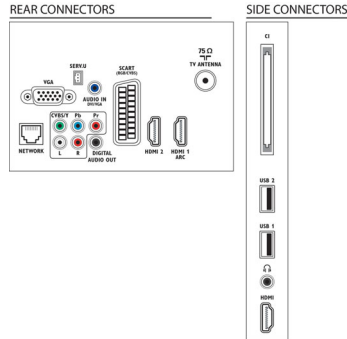

- Kurulum Kolaylığı: Cihaz bağlantı sihirbazı, Ayarlar yardımcısı sihirbazı
- Kullanım kolaylığı: Ana sayfa düğmesi, Ekran Üzeri Kullanım Kılavuzu
- Ekran Format Ayarları: 4:3, Otomatik sığdırma, Otomatik zoom, 14:9 film genişletme, 16:9 film genişletme, Altyazı Büyütme, Süper Büyütme, Ölçeklendirilmemiş, Geniş Ekran
- Teletext: 1000 sayfa Akıllı Metin
- Yükseltilebilir belleim: Otomatik belleim yükseltme sihirbazı, USB yoluyla yükseltilebilir belleim

Tuner/Alım/İletim

- Dijital TV: DVB-C MPEG2*, DVB-C MPEG4*, DVB-T MPEG2*, DVB-T MPEG4*
- Video Oynatma: NTSC, PAL, SECAM

Güç

- Şebeke elektriği: 220-240V; 50 Hz
- Ortam sıcaklığı: 5 °C - 35 °C
- Enerji Etiketleri Sınıfı: A
- AB Enerji Etiketlerine uygun güç: 62 W
- Yıllık enerji tüketimi: 91 kWh
- Bekleme modunda güç tüketimi: < 0,3W
- Güç Tasarrufu Özellikleri: Ekonomik mod, Görüntü dondurma (radyo için)

Boyutlar

- Kutu boyutları (G x Y x D): 1205 x 702 x 160 mm
- Set boyutları (G x Y x D): 977,2 x 589 x 42,9 mm
- Stand dahil boyutları ayarla (G x Y x D): 977,2 x 628,7 x 210 mm
- Ürün ağırlığı: 12,9 kg
- Ürün ağırlığı (+stand): 15,3 kg
- Ambalajla birlikte Ağırlık: 18,7 kg
- Duvar montajına uygun: 400 x 400 mm

Aksesuarlar

- Birlikte verilen aksesuarlar: Güç kablosu, Uzaktan Kumanda, 2 x AAA Pil, Masa üstü stand, Hızlı başlangıç kılavuzu, Yasal bilgiler ve güvenlik broşürü, Garanti Belgesi
- İsteğe bağlı aksesuarlar: Kablosuz USB adaptörü (PTA01)

Yayın tarihi 2020-07-13

Sürüm: 8.7.7

12 NC: 8670 000 86858
EAN: 87 12581 63356 1

© 2020 Koninklijke Philips N.V.
Tüm hakları saklıdır.

Teknik özellikler üzerinde önceden haber vermeden değişiklik yapılabilir. Ticari markalar, Koninklijke Philips N.V. şirketi veya ilgili kuruluşlara aittir.

www.philips.com

* DivX Certified® - HD 1080p'ye kadar asıl içerik dahil DivX® video oynatabilir.

* Bu TV, 'Ücretsiz' yayınlar için DVB alımını destekler. Bazı DVB operatörleri desteklenmeyebilir. Güncel liste Philips destek web sitesinin SSS bölümünde bulunabilir. Bazı operatörler için Koşullu Erişim veya abonelik gerekmektedir. Daha fazla bilgi için operatörünüze başvurun.

* 365 gün boyunca günde 4 saat çalışan bir televizyonun güç tüketimine dayanan, yıl başına kWh enerji tüketimi. Gerçek enerji tüketimi televizyonun nasıl kullanıldığına göre değişir.

* Cihaz Macaristan karasal, açık erişim dijital televizyon yayın alımına uygundur