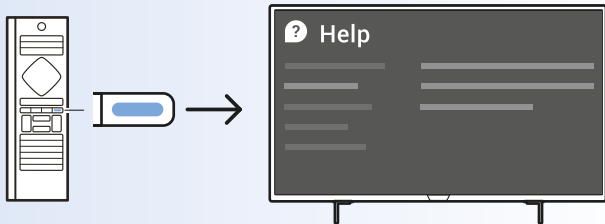

Help
Ayuda

philips.com/support