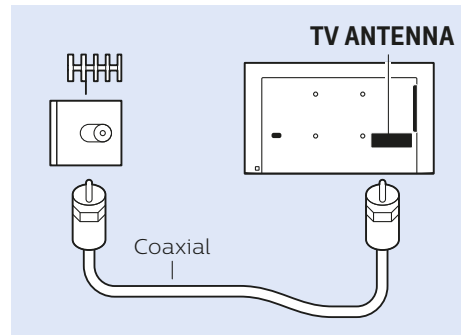

x4

5

VESA (x, y)

43" 200x200 M6
108cm

8.6kg

49" 400x200 M6
123cm

10.84kg

www.philips.com/connectivityguide