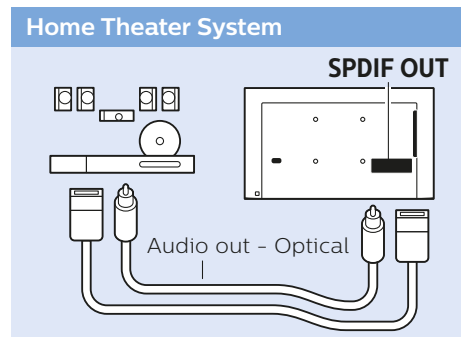

x4

5

VESA (x, y)

43" 200x200 M6
108cm

8.6kg

49" 400x200 M6
123cm

10.84kg

www.philips.com/connectivityguide