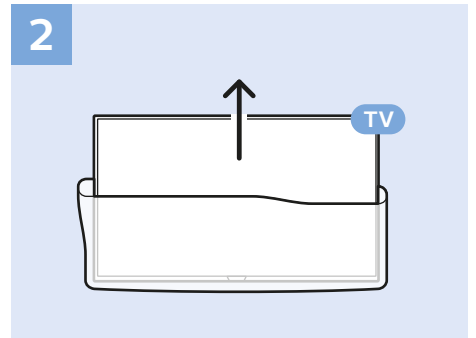

TV

Registre su producto y obtenga asistencia en
www.philips.com/welcome

5501 series

PHILIPS

English Read the safety instructions.

Español Lea la información de seguridad.

4

43" 8.6kg
49" 10.84kg

x4

5

VESA (x, y)

43" 200x200 M6
108cm

8.6kg

49" 400x200 M6
123cm

10.84kg

www.philips.com/connectivityguide