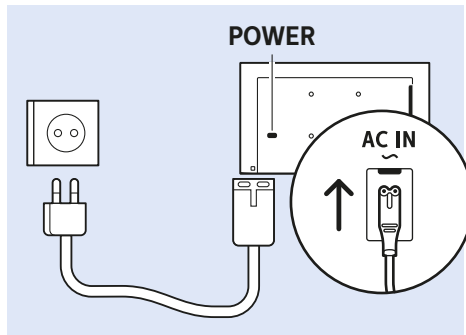

x4

5

VESA (x, y)

43" 200x200 M6
108cm

8.6kg

49" 400x200 M6
123cm

10.84kg

www.philips.com/connectivityguide