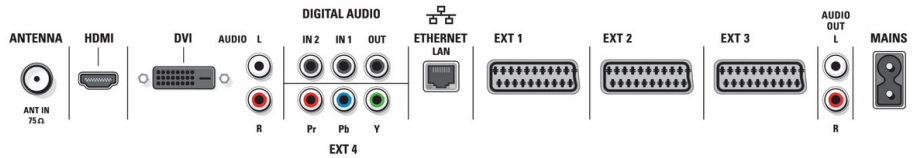

Tuner/Alım/İletim

- Tuner bantları: Hiperbant, S Kanalı, UHF, VHF

- TV sistemi: PAL, SECAM
- Video Oynatma: NTSC, PAL, SECAM
- Anten Girişi: 75 ohm koaksiyel (IEC75)

Bağlanılabilirlik

- Ext 1 Skart: Sol/Sağ Ses, CVBS girişi/çıkışı, RGB
- Ext 2 Skart: Sol/Sağ Ses, CVBS girişi/çıkışı, RGB, Y/C
- Ext 3 Skart: Sol/Sağ Ses, CVBS girişi/çıkışı
- Ext 4: S/PDIF dijital koaksiyel, YPbPr
- Ext 5: DVI-I ve HDCP, YPbPr
- Ext 6: HDMI
- Diğer bağlantılar: Analog ses Sol/Sağ çıkışı, S/PDIF girişi (koaksiyel), S/PDIF çıkışı (koaksiyel)
- Ön / Yan bağlantılar: 2x USB, Sol/Sağ Ses girişi, CVBS girişi, Kulaklık çıkışı, Çok yuvalı hafıza kartı okuyucu, S-video girişi

Güç

- Güç tüketimi: 163 W
- Bekleme durumunda güç tüketimi: 1 W
- Şebeke elektrliği: AC 220 - 240 V +/- %10
- Ortam sıcaklığı: 5 °C - 40 °C

Boyutlar

- Ürün ağırlığı: 20 kg
- Ambalajla birlikte Ağırlık: 37 kg
- Renkli kabin: Gümüş (11092)
- Kutu boyutları (G x Y x D): 1061 x 850 x 265 mm
- Set boyutları (G x Y x D): 1000 x 605 x 96 mm

Aksesuarlar

- Birlikte Verilen Aksesuarlar: DVI-I - VGA adaptörü, Motorlu RC dönebilen stand, Duvara montaj aparatı
- İsteğe bağlı aksesuarlar: 5'1 bir arada bağlantı kablosu, Yer standı

stereo system						transmission system					
2CS DK	NICAM DK	2CS BG	NICAM BG	NICAM I	NICAM LL'	PAL BG	PAL DK	PAL I	SECAM BG	SECAM DK	SECAM LL'
•	•	•	•	•	•	•	•	•	•	•	•

Rear connectors

Side connectors

Yayın tarihi 2019-06-25

Sürüm: 28.0.30

12 NC: 8670 000 21617
EAN: 87 10895 87905 7

© 2019 Koninklijke Philips N.V.
Tüm hakları saklıdır.

Teknik özellikler üzerinde önceden haber vermeden değişiklik yapılabilir. Ticari markalar, Koninklijke Philips N.V. şirketi veya ilgili kuruluşlara aittir.

www.philips.com