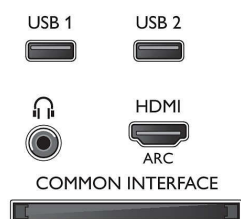

Műszaki adatok

Ambilight

- Ambilight szolgáltatások: Osztott képernyő rögzített színnel, Dinamikus, kapcsolódás fényérzékelőhöz, Lounge üzemmód, naplemente, A fal színéhez alkalmazkodó, 3D
- Ambilight változat: 2-oldalas
- Ambilight hangulatvilágítás: Beépített AL + Hue

Kép/Kijelző

- Képfórmátum: 4:3/16:9
- Átlós képernyőméret (hüvelyk): 55 hüvelyk
- Átlós képernyőméret (metrikus): 140 cm

- Kijelző: LED, Full HD
- Panel felbontása: 1920 x 1080p
- 3D: Passzív 3D, Játék teljes képernyőn 2 résztvevővel*, 3D mélység beállítása, 2D - 3D átalakítás, Automatikus 3D felismerés, Villódzásmentes 3D
- Fényerő: 300 cd/m²
- Képfelvétel: Pixel Plus HD, 200 Hz-es Perfect Motion Rate, Micro Dimming

Támogatott képernyőfelbontás

- Számítógép bemenetek: max. 1920x1080, 60 Hz
- Videobemenetek: 24, 25, 30, 50, 60 Hz, max. 1920x1080p

Hangolóegység/Vétel/Adás

- Digitális TV: DVB-T/C
- Videolejátszás: NTSC, PAL, SECAM
- MPEG támogatás: MPEG2, MPEG4

Smart TV

- Interaktív TV: HbbTV

Connections

Side