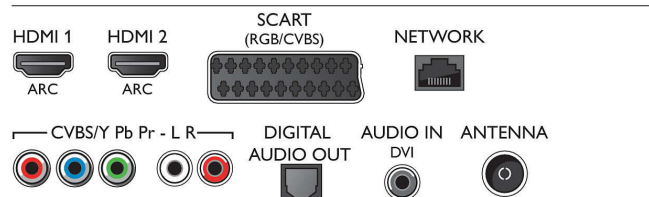

Smart TV

- Interaktív TV: HbbTV

Connections

Side

Rear

Műszaki adatok

- TV műsorfüzet*: 8 napos elektronikus programfüzet
- SmartTV alkalmazások*: Catch-up TV, Netflix, Spotify, Online alkalmazások, Internetes videotéka, Open Internet böngésző, YouTube
- Social TV: Skype, Twitter