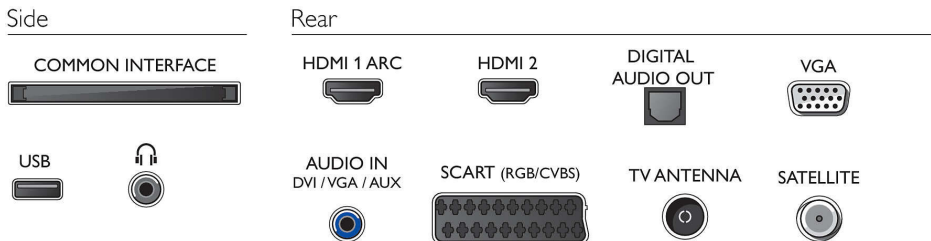

- Вага виробу: 4,4 кг
- Ширина телевізора (з підставкою): 547,9 мм
- Висота телевізора (з підставкою): 416,17 мм або 416,17 мм (з підставкою): 128,7 мм
- Вага виробу (+ підставка): 4,4 кг
- Ширина коробки: 602 мм
- Висота виробу (+ підставка): 416,17 мм
- Висота коробки: 416,17 мм

Ширини коробки: 602 мм

Висота виробу (+ підставка): 416,17 мм. Новий рівень завдяки Full HD-екрану з 1080p гарантує чіткіше зображення з вищою рівнем яскравості, кращою контрастністю та глибокими чорними тонами, тому забезпечить ще кращий телеперегляд.

Pixel Plus HD

Процесор Philips Pixel Plus HD оптимізує якість зображення для відтворення чіткого зображення із чудовою контрастністю. Тож немає значення, контент якого джерела Ви переглядаєте (диска чи кабельного телебачення), Ви будете вражені чіткішим зображенням із яскравішими білими і насиченішими чорними відтінками.

Два входи HDMI з функцією EasyLink

Щоб позбутися купити дротів, кабель HDMI надає можливість передавати із пристроїв на телевізор як сигнал зображення, так і аудіосигнал. Стандарт HDMI використовує нестиснені сигнали, забезпечуючи найвищу якість сигналу від джерела до екрана. Разом із Philips Easylink Вам знадобиться лише один пульт дистанційного керування для виконання більшості операцій із телевізором, програвачами DVD та Blu-ray, телеприставкою або системою домашнього кінотеатру.

Connections

Дата випуску 2023-10-23

Версія: 7.0.1

EAN: 87 18863 01486 8

© 2023 Koninklijke Philips N.V.
Усі права застережено.

Специфікації можуть змінюватися без попередження. Торгові марки є власністю Koninklijke Philips N.V. чи інших відповідних власників.

www.philips.com

* ЕДП та фактична доступність (до 8 днів) залежить від країни та оператора.

* Споживання енергії у кВт/год. на рік на основі споживання енергії телевізора, який працює 4 години на день протягом 365 днів. Фактичне споживання енергії залежатиме від використання телевізора.

* Телевізор підтримує прийом сигналів DVB для трансляції "Без обмежень". певні оператори DVB можуть не підтримуватися. Оновлений список можна знайти в розділі частих запитань на веб-сайті підтримки Philips. Для деяких операторів потрібний умовний доступ та підписка. Для отримання детальнішої інформації зверніться до оператора.

* (Philips) сумісний лише з певним програвачем Philips.

* Цей телевізор містить свинець лише в певних частинах або компонентах, де немає інших варіантів застосування технологій відповідно до чинних обмежень відповідальності згідно з Директивою щодо обмеження вмісту шкідливих речовин.