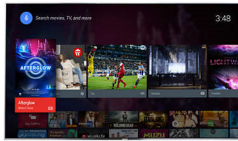

Διπύρνος επεξεργαστής + Android

DualCore

Με το σύστημα Android στην τηλεόρασή σας μπορείτε να κάνετε περιήγηση, να ανοίγετε εφαρμογές και να βλέπετε βίντεο πολύ γρήγορα, εύκολα και διασκεδαστικά. Το

ρομπότ Android απελευθερώνει την ισχύ του διπύρνου επεξεργαστή, για να κάνετε ό,τι θέλετε γρήγορα και απλά.

Google Play

Το Google Play™ προσφέρει μια μεγάλη ποικιλία από παιχνίδια με υψηλής ποιότητας για όλες τις ηλικίες. Βελτιστοποιημένα για χρήση στην τηλεόρασή σας, φαίνονται και είναι υπέροχα. Μην αγοράζετε άλλες παιχνιδιοκονσόλες που καταλαμβάνουν χώρο χωρίς λόγο. Με ένα χειριστήριο παιχνιδιών USB γενικής χρήσης μπορείτε να περιηγησείτε και να παίξετε εύκολα.

Παιχνίδια στο cloud

Τα παιχνίδια στο cloud προσφέρουν έναν τεράστιο ηλεκτρονικό κατάλογο παιχνιδιών υψηλής ποιότητας για κάθε ηλικία, διάθεση και επίπεδο παιχνιδιού. Απλώς διαλέξτε ένα παιχνίδι και παίξτε στην τηλεόρασή σας!

Υποστήριξη HEVC για μετάδοση HD

Με το νέο, ενσωματωμένο πρότυπο HEVC απολαμβάνετε μετάδοση εικόνων υψηλής ποιότητας με εξαιρετική ανάλυση.