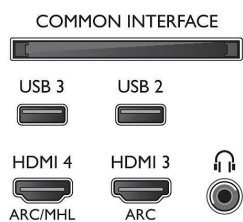

Εξαιρετικά λεπτή τηλεόραση FHD με Android™
80 εκ. (32") Τηλεόραση LED Full HD, Διπύρηνος 8 GB με δυνατότητα επέκτασης, DVB T/C/T2/T2-HD/S/ S2

32PFS6401/12

Προδιαγραφές

Ambilight

- Χαρακτηριστικά Ambilight: Ενσωματωμένο Ambilight+Hue, Ambilight για μουσική, Λειτουργία παιχνιδιού, Ανάλογα με το χρώμα του τοίχου, Λειτουργία Lounge
- Έκδοση Ambilight: 2 πλευρές

Εικόνα/Οθόνη

- Αναλογία Εικόνας: 16:9
- Μήκος διαγωνίου οθόνης (ίντσες): 32 ίντσες
- Μήκος διαγωνίου οθόνης (μετρικό): 80 εκ.
- Οθόνη: LED Full HD

- Ανάλυση οθόνης: 1920x1080p
- Φωτεινότητα: 300 cd/m²
- Βελτίωση εικόνας: Pixel Plus HD
- Κορυφαία απόδοση φωτισμού: 65 %

Υποστηριζόμενη ανάλυση οθόνης

- Είσοδοι υπολογιστή σε όλες τις θύρες HDMI: στα 60Hz, έως και FHD 1920x1080 στα 60Hz
- Είσοδοι βίντεο σε όλες τις θύρες HDMI: στα 24, 25, 30, 50, 60 Hz, έως και FHD 1920x1080p

Δέκτης/Λήψη/Μετάδοση

- Ψηφιακή τηλεόραση: DVB-T/T2/T2-HD/C/S/S2
- Αναπαραγωγή βίντεο: NTSC, PAL, SECAM
- Υποστήριξη MPEG: MPEG2, MPEG4
- Οδηγός τηλεοπτικού προγράμματος*: Electronic Program Guide 8 ημερών
- Ένδειξη ισχύος σήματος
- Teletext: Hypertext 1000 σελίδων
- Υποστήριξη HEVC

Android TV

- Λειτουργικό σύστημα: Android™ 5.1 (Lollipop)

Connections

Side