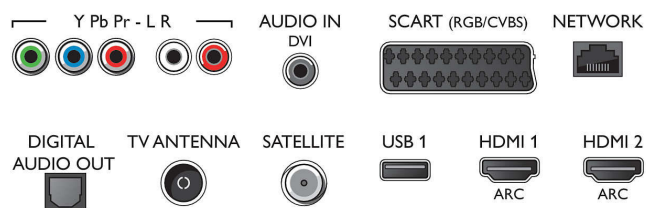

Android TV

- Λειτουργικό σύστημα: Android™ 5.1 (Lollipop)

Connections

Side

Rear

Εξαιρετικά λεπτή τηλεόραση FHD με Android™
80 εκ. (32") Τηλεόραση LED Full HD, Διπύρνος 8 GB με δυνατότητα επέκτασης, DVB T/C/T2/T2-HD/S/ S2