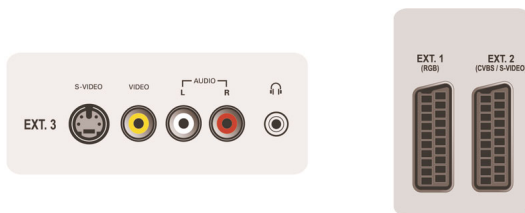

Anschlussmöglichkeiten

- Ext 1 Scart: Audio links/rechts, FBAS-Ein-/Ausgang, RGB
- Ext 2 Scart: Audio links/rechts, FBAS-Ein-/Ausgang, S-Video-Eingang
- Anzahl Scartanschlüsse: 2

- Ext 3: S-Video-Eingang, FBAS-Eingang, Linker/rechter Audio-Eingang
- Ext 4: YPbPr, Linker/rechter Audio-Eingang
- Ext 5: HDMI
- Ext 6: HDMI
- Weitere Anschlüsse: Kopfhörer-Ausgang, Common Interface

Leistung

- Umgebungstemperatur: 5 °C bis 40 °C
- Netzstrom: 220-240 V, 50/60 Hz
- Stromverbrauch: 360 W
- Standby-Stromverbrauch: <1 W

Zubehör

- Mitgeliefertes Zubehör: Design Tischfuß, Netzkabel, Schnellstartanleitung, Benutzerhandbuch, Registrierungskarte, Garantiezertifikat, Fernbedienung, Batterien für Fernbedienung
- Optionales Zubehör: Fußbodenständer

Abmessungen

- Gehäusefarbe: Schwarzes Gehäuse mit High Gloss Deco Front
- Abmessungen Gerät (B x H x T): 1250 x 819,4 x 107,6 mm
- Abmessungen Gerät inkl. Fuß (B x H x T): 1250 x 877,4 x 325 mm
- Produktgewicht: 47,5 kg
- Produktgewicht (+ Ständer): 57,5 kg
- Abmessungen Box (B x H x T): 1347 x 912 x 388 mm
- Gewicht (inkl. Verpackung): 64 kg
- VESA-kompatible Wandhalterung: 600 x 400 mm

Stereo system					Transmission system					
2CS DK	NICAM DK	2CS BG	NICAM I	NICAM LL	PAL BG	PAL D/K	PAL I	SECAM BG	SECAM DK	SECAM LL
•	•	•	•	•	•	•	•	•	•	•

Ausstellungsdatum
2019-06-25

Version: 5.1.8

12 NC: 8670 000 26885
EAN: 87 12581 31508 5

© 2019 Koninklijke Philips N.V.
Alle Rechte vorbehalten.

Technische Daten können ohne vorherige Ankündigung geändert werden. Die Marken sind Eigentum von Koninklijke Philips N.V. oder der jeweiligen Firmen.

www.philips.com