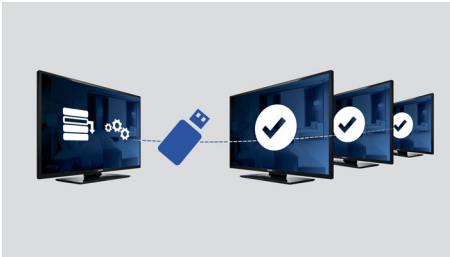

Ypatybės

Kopijavimas per USB

Jums suteikiama galimybė lengvai nukopijuoti visus programavimo ir kanalų programavimo nustatymus iš vieno televizoriaus į kitą nesugaištant nė minutės. Šia funkcija galima naudotis, nes televizoriai yra vienodi, todėl labai sutrumpėja diegimo laikas ir sumažėja išlaidos.

Garsumo ribojimas

Ši funkcija iš anksto nustato šiam televizoriui taikomą garsumo diapazoną, todėl garsas negalės būti labai padidintas ir nebus trukdoma už sienos apsisitajusiems svečiams.

Diegimo meniu užrakinimas

Apsaugo nuo neigaliotos prieigos prie diegimo ir konfigūracijos nustatymų, kad būtų visiškai patogiu svečiams ir išvengta nereikalingų perprogramavimo išlaidų.

Nedidelės energijos sąnaudos

„Philips“ televizoriai pasižymi mažomis energijos sąnaudomis. Tai sumažina ne tik poveikį aplinkai, bet ir eksploataavimo išlaidas.

Integruota jungiamumo plokštė

Panaudojus integruotą jungiamumo plokštę, svečiai gali lengvai prijungti savo įrenginius prie televizoriaus be jokių išorinių jungiamumo plokščių.

LED

Pati pažangiausia LED apšvietimo technologija šiame „Full HD“ LED televizoriuje apjungia patrauklų minimalistinį dizainą, neįtikėtiną vaizdo kokybę ir nedideles energijos sąnaudas (palyginti su kitais šios kategorijos televizoriais). Be to, LED apšvietimo technologijoje nėra naudojamos pavojingos medžiagos. Todėl su LED fono apšvietimu galite mėgautis mažesnėmis energijos sąnaudomis, didesniu ryškumu, neįtikėtinu kontrastu, aiškumu ir gyvomis spalvomis.