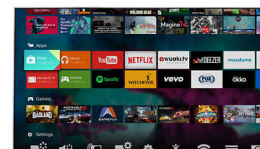

Programy telewizyjne

Sklep Google Play i galeria aplikacji Philips to sposób na wyjście poza tradycyjne programowanie telewizji — teraz czeka na Ciebie duży pakiet filmów, programów telewizyjnych, materiałów muzycznych, aplikacji i gier dostępnych przez Internet. 16 GB pamięci z możliwością rozszerzenia oznacza dużą ilość miejsca do zapisywania ulubionych treści i instalowania większej liczby aplikacji.