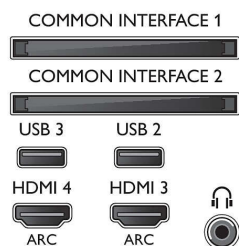

Supersmukły telewizor 4K UHD z syst. Android™
139 cm (55") Telewizor LED 4K Ultra HD, Quad Core, 16 GB z opcją rozszerzenia, Tuner dwugłowicowy DVB-T/T2/C/S/S2

55PUS7600/12

Dane techniczne

Ambilight

- Funkcje Ambilight: Dostosowywanie się do koloru ściany, Tryb Lounge, Tryb gry, Ambilight+hue
- Wersja Ambilight: 3-stronny

Obraz/wyświetlacz

- Format obrazu: 16:9
- Przekątna ekranu (cale): 55 cali
- Przekątna ekranu (cm): 139 cm
- Wyświetlacz: LED 4K Ultra HD

- Rozdzielczość panelu: 3840 x 2160
- 3D: Active 3D, Gra na pełnym ekranie w trybie dwuosobowym*, Konwersja trybu 2D do 3D, Automatyczne wykrywanie sygnału 3D
- Jasność: 400 cd/m²
- Silnik graficzny: Pixel Precise Ultra HD
- Funkcje poprawy obrazu: Perfect Natural Motion, Perfect Motion Rate 1400 Hz, Micro Dimming Pro, Ultra Resolution

Obsługiwana rozdzielczość ekranu

- Sygnał z komputera — wszystkie wejścia HDMI: przy 60 Hz, maksymalna rozdzielczość: 4K Ultra HD 3840 x 2160
- Sygnał wideo — wszystkie wejścia HDMI: przy 24, 25, 30, 50, 60 Hz, maksymalna rozdzielczość: 4K Ultra HD 3840 x 2160p

Tuner/Odtwarzanie/Transmisja

- Telewizja cyfrowa: 2x DVB-T/T2/C/S/S2

Connections

Side