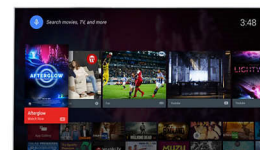

Czterordzeniowy procesor i system Android

QuadCore

Czterordzeniowy procesor firmy Philips łączy się z mocą systemu Android, zapewniając niesamowite wrażenia podczas grania. Dzięki systemowi Android w telewizorze możesz nawigować, uruchamiać aplikacje i odtwarzać filmy w niezwykle szybki, intuicyjny i przyjemny sposób.