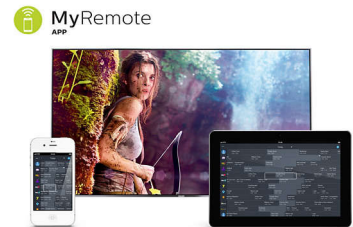

MyRemote*

Bedien uw Philips-TV direct met uw smart device. De MyRemote-app maakt het eenvoudiger dan ooit om content van uw smart device over te brengen naar uw TV (SimplyShare), digitale TV-uitzendingen te bekijken op uw tablet (Wi-Fi Smart Screen) of op de hoogte te blijven met de TV-programmagids, met opties om programma's meteen te bekijken.