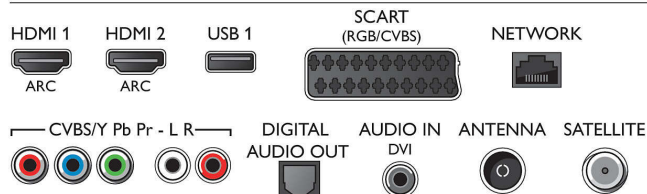

Specificaties

Ambilight

- Ambilight-functies: Dual View Fixed Color, Dynamisch, gekoppeld aan lichtsensor, Lounge-modus, zonsondergang, Past zich aan de muurkleur aan, 3D
- Ambilight-versie: Tweezijdig
- Ambilight-systeem: Geïntegreerde AL + hue

Beeld/scherm

- Beeldformaat: 4:3/16:9
- Schermdiagonaal (inch): 48 inch
- Schermdiagonaal (centimeters): 121 cm

- Display: Full HD LED
- 3D: Active 3D, Aanpassing van de 3D-diepte, 2D-naar-3D-conversie, Automatische 3D-detectie
- Schermresolutie: 1920 x 1080p
- Helderheid: 350 cd/m²
- Beeldverbetering: Micro Dimming Pro, Pixel Precise HD, Digital Natural Motion, 600 Hz Perfect Motion Rate

Ondersteunde beeldschermresolutie

- Computeraansluitingen: tot 1920 x 1080 bij 60 Hz
- Video-ingangen: 24, 25, 30, 50, 60 Hz, tot 1920 x

1080p

Tuner/ontvangst/transmissie

- Digitale TV: DVB-T/C/S/S2
- Videoweergave: NTSC, PAL, SECAM
- MPEG-ondersteuning: MPEG2, MPEG4

Smart TV

- Interactieve TV: HbbTV
- TV-programmagids*: Elektronische programmagids voor 8 dagen
- SmartTV-apps*: Uitzending gemist, Netflix, Spotify,

Connections

Side

Rear