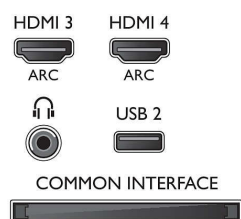

Specificaties

Ambilight

- Ambilight-functies: Dual View Fixed Color, Dynamisch, gekoppeld aan lichtsensor, Lounge-modus, zonsondergang, Past zich aan de muurkleur aan, 3D
- Ambilight-versie: Tweezijdig
- Ambilight-systeem: Geïntegreerde AL + hue

Beeld/scherm

- Beeldformaat: 4:3/16:9
- Schermdiagonaal (inch): 48 inch
- Schermdiagonaal (centimeters): 121 cm

- Display: Full HD LED
- 3D: Active 3D, Aanpassing van de 3D-diepte, 2D-naar-3D-conversie, Automatische 3D-detectie
- Schermresolutie: 1920 x 1080p
- Helderheid: 350 cd/m²
- Beeldverbetering: Micro Dimming Pro, Pixel Precise HD, Digital Natural Motion, 600 Hz Perfect Motion Rate

Ondersteunde beeldschermresolutie

- Computeraansluitingen: tot 1920 x 1080 bij 60 Hz
- Video-ingangen: 24, 25, 30, 50, 60 Hz, tot 1920 x

1080p

Tuner/ontvangst/transmissie

- Digitale TV: DVB-T/C/S/S2
- Videoweergave: NTSC, PAL, SECAM
- MPEG-ondersteuning: MPEG2, MPEG4

Smart TV

- Interactieve TV: HbbTV
- TV-programmagids*: Elektronische programmagids voor 8 dagen
- SmartTV-apps*: Uitzending gemist, Netflix, Spotify,

Connections

Side