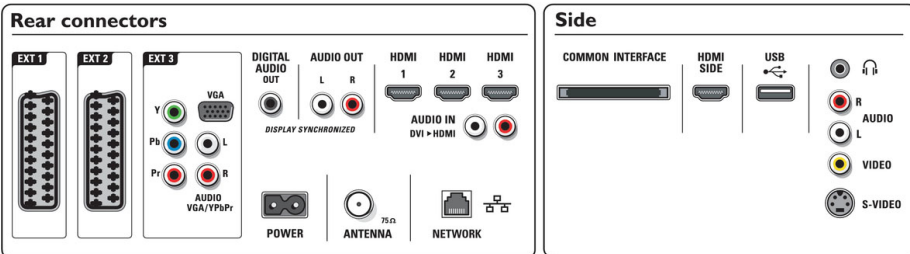

MPEG4*

- Tuner bantları: Hiperbant, S Kanalı, UHF, VHF

Bağlanabilirlik

- Ext 1 Scart: Sol/Sağ Ses, CVBS girişi, RGB
- Ext 2 Scart: Sol/Sağ Ses, CVBS girişi, RGB
- Ext 3: YPbPr, Sol/Sağ Ses girişi, VGA PC-girişi
- Ext 4: HDMI v1.3
- Ext 5: HDMI v1.3
- Ext 6: HDMI v1.3
- EasyLink (HDMI-CEC): Tek dokunuşla oynatma, Sistem ses kontrolü, Sistem bekleme
- Ön / Yan bağlantılar: HDMI v1.3, S-video girişi, CVBS girişi, Sol/Sağ Ses girişi, Kulaklık çıkışı, USB
- PC ağ bağlantısı: DLNA 1.0 onaylı
- Diğer bağlantılar: Analog ses Sol/Sağ çıkışı, S/PDIF çıkışı (koaksiyel), Ortak Arayüz

Güç

- Ortam sıcaklığı: 5 C° - 35 C°
- Şebeke elektrigi: AC 220 - 240 V +/- %10
- Güç tüketimi: 223 W
- Güç (Enerji tasarruf modu): 165 W
- Bekleme durumunda güç tüketimi: 0,15 W

Boyutlar

- Set boyutları (G x Y x D): 1120 x 715 x 130 mm
- Stand dahil boyutları ayarla (G x Y x D): 1120 x 810 x 305 mm
- Stand genişliği: 550 mm
- Ambalajla birlikte Ağırlık: 49,3 kg
- Ürün ağırlığı: 39,2 kg
- Ürün ağırlığı (+stand): 48,5 kg
- Kutu boyutları (G x Y x D): 1218 x 1033 x 332 mm
- Renkli kabin: Hassas Krom ve yarı saydam
- VESA duvara monte edilmeye uygun: 300 x 300 mm

Aksesuarlar

- Birlikte Verilen Aksesuarlar: Dönebilen masaüstü standı, Duvara montaj aparatı, RF anten kablosu, Güç kablosu, Hızlı başlangıç kılavuzu, Kullanım Kılavuzu, Garanti belgesi, Uzaktan Kumanda, Uzaktan kumanda pilleri

Yayın tarihi 2019-11-12

Sürüm: 9.0.8

12 NC: 8670 000 35097
EAN: 87 12581 37571 3

© 2019 Koninklijke Philips N.V.
Tüm hakları saklıdır.

Teknik özellikler üzerinde önceden haber vermeden değişiklik yapılabilir. Ticari markalar, Koninklijke Philips N.V. şirketi veya ilgili kuruluşlara aittir.

www.philips.com

* DVB-T desteği sadece belirli ülkelerde sağlanır
* DVB-T MPEG4 yalnızca: Fransa, İspanya, Danimarka, Norveç, Finlandiya ve İsveç içindir. DVB-C MPEG4 yalnızca seçilen sağlayıcılar içindir: Danimarka, Norveç, Finlandiya, İsveç. En güncel bilgi televizyonun tip plakasında veya www.philips.com/support adresinde, belirli tip numarası altında bulunabilir.