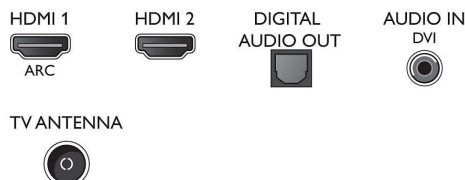

Rear

Date de publication
2023-10-21

Version: 5.0.1

EAN: 87 18863 01671 8

© 2023 Koninklijke Philips N.V.
Tous droits réservés.

Les caractéristiques sont sujettes à modification sans préavis. Les marques commerciales sont la propriété de Koninklijke Philips N.V. ou de leurs détenteurs respectifs.

www.philips.com

* Le Guide électronique des programmes et la visibilité (jusqu'à 8 jours) varient selon le pays et l'opérateur.
* Consommation électrique en kWh par an, sur la base d'un téléviseur fonctionnant 4 heures par jour pendant 365 jours. La consommation électrique réelle dépend de l'utilisation du téléviseur.
* Le téléviseur prend en charge la réception DVB pour les chaînes gratuites. Certains opérateurs DVB peuvent ne pas être pris en charge. Vous trouverez une liste à jour dans la section FAQ du site Web d'assistance de Philips. Pour certains opérateurs, un abonnement et un accès conditionnel sont exigés. Pour plus d'informations, contactez votre opérateur.
* (Philips) uniquement compatible avec le lecteur Philips spécifique.
* Ce téléviseur contient du plomb uniquement dans certaines parties ou certains composants pour lesquels aucune solution alternative n'existe conformément aux clauses de non-responsabilité de la directive RoHS.