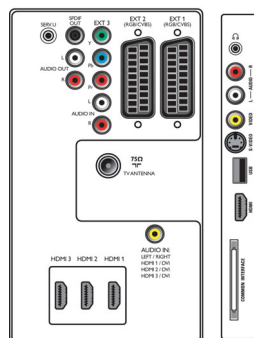

- VHF
- Afficheur du tuner: PLL

Connectivité

- Ext. 1 SCART: Audio G/D, Entrée/sortie CVBS, RVB
- Ext. 2 SCART: Audio G/D, Entrée/sortie CVBS, RVB
- Ext 3: YUV, Entrée audio G/D
- Ext. 4: HDMI v1.3
- Ext. 5: HDMI v1.3
- Ext. 6: HDMI v1.3
- EasyLink (HDMI-CEC): Activation instantanée de la lecture, Mise en veille du système
- Connexions avant/latérales: HDMI v1.3, Entrée S-Vidéo, Entrée CVBS, Entrée audio G/D, Sortie casque, USB
- Autres connexions: Sortie audio analogique G/D, Entrée audio PC, Sortie S/PDIF (coaxiale), Interface commune

Puissance

- Température ambiante: De 5 °C à 35 °C
- Puissance électrique: 220 - 240 V, 50/60 Hz
- Consommation électrique: 130 W
- Consommation en veille: 0,15 W

Dimensions

- Dimensions de l'appareil (l x H x P): 819 x 518 x 92 mm
- Dimensions de l'appareil (support inclus) (l x H x P): 819 x 579 x 220 mm
- Poids (emballage compris): 19 kg
- Poids du produit: 13 kg
- Poids du produit (support compris): 16 kg
- Dimensions de l'emballage (l x H x P): 918 x 629 x 255 mm
- Couleur du coffret: Boîtier noir avec panneau avant High Gloss
- Compatible avec fixations murales VESA: 200 x 300 mm

Accessoires

- Accessoires fournis: Support de table pivotant, Cordon d'alimentation, Guide de mise en route, Mode d'emploi, Certificat de garantie, Télécommande, Piles pour télécommande

Stereo system					Transmission system					
2CS DK	NICAM DK	2CS BG	NICAM I	NICAM LL	PAL BG	PAL D/K	PAL I	SECAM BG	SECAM DK	SECAM LL
•	•	•	•	•	•	•	•	•	•	•