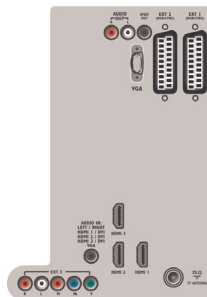

Connectivité

- Ext. 1 SCART/péritel: Audio G/D, Entrée CVBS, RVB
- Ext. 2 SCART: Audio G/D, Entrée CVBS, RVB
- Ext 3: YUV, Entrée audio G/D
- Connexions avant/latérales: HDMI v1.3, Entrée S-Vidéo, Entrée CVBS, Entrée audio G/D, Sortie

casque, USB

- Autres connexions: Sortie audio analogique G/D, Entrée audio PC, Entrée PC VGA, Sortie S/PDIF (coaxiale), CI+ (Common Interface Plus), Interface commune
- HDMI 1: HDMI v1.3
- HDMI 2: HDMI v1.3
- HDMI 3: HDMI v1.3
- EasyLink (HDMI-CEC): Activation instantanée de la lecture, Intercommunication de la télécommande, Contrôle audio du système, Mise en veille du système

Puissance

- Température ambiante: De 5 °C à 35 °C
- Puissance électrique: 220 - 240 V, 50 Hz
- Consommation électrique (type): 88 W
- Consommation en veille: 0,15 W

Dimensions

- Dimensions de l'appareil (l x H x P): 762 x 470 x 88 mm
- Dimensions de l'appareil (support inclus) (l x H x P): 762 x 522 x 220 mm
- Poids (emballage compris): 15,4 kg
- Poids du produit: 9,8 kg
- Poids du produit (support compris): 12,7 kg
- Dimensions de l'emballage (l x H x P): 953 x 604 x 199 mm
- Compatible avec fixations murales VESA: 200 x 200 mm

Accessoires

- Accessoires fournis: Support de table pivotant, Cordon d'alimentation, Guide de mise en route, Mode d'emploi, Certificat de garantie, Télécommande, Piles pour télécommande, CD-ROM

Rear connectors