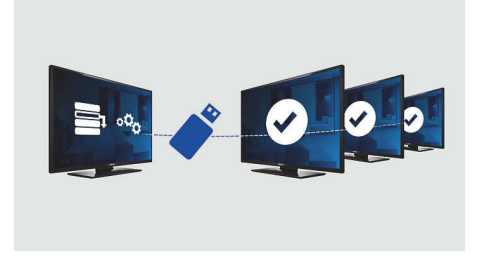

USB kopyalama

Tüm program ayarlarının bir dakikadan kısa bir sürede TV setleri arasında kolayca ve kablosuz olarak kopyalanmasını sağlar. Bu özellik, TV setleri arasında uyum sağlar ve kurulum süresini ve maliyetini önemli ölçüde düşürür.

Çevre dostu tasarım

Sürdürülebilirlik, Philips'in iş yapma yönteminin bütünlüğüdür. Philips TV'ler, daha düşük güç tüketimi, tehlikeli maddelerin ortadan kaldırılması, daha düşük ağırlık, daha etkili ambalajlama ve daha iyi dönüştürülebilirlik sayesinde çevreye verilen toplam zararı minimum seviyeye indirmeyi amaçlayan EcoDesign ilkelerimize uygun olarak tasarlanır ve üretilir. Philips TV'lerde ayrıca ateşe dayanıklı malzemeden yapılmış özel bir muhafaza bulunmaktadır. Acil yangın servisleri tarafından gerçekleştirilen bağımsız testler göstermiştir ki TV'ler kimi zaman harici kaynakların neden olduğu yangınları şiddetlendirirken, Philips TV'ler yangına katkıda bulunmamaktadırlar.

LCD Full HD ekran 1920x1080p

Bu ekranda, Full HD adı verilen bir çözünürlük özelliği bulunmaktadır. En son LCD ekran teknolojisi ile 1920 x 1080p'lik tam yüksek geniş ekran çözünürlüğüne sahiptir. Bu, HD yayınının iletebileceği en yüksek çözünürlüktür. HD giriş sinyalinin tüm formatlarında olabilecek en iyi görüntü kalitesini sağlar. Mükemmel parlaklık ve harika renklerle parlak, titreşimsiz aşamalı tarama görüntüleri sağlar. Bu zengin ve net görüntü, size gelişmiş bir görüntüleme deneyimi sağlayacaktır.