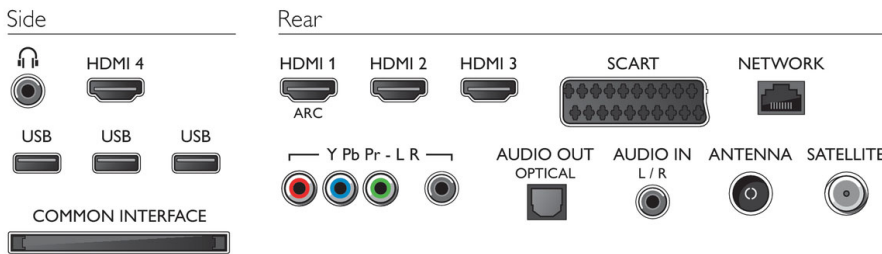

Desteklenen Ekran Çözünürlüğü

- Bilgisayar girişleri: 60 Hz'de 1920x1080 değerine kadar
- Video girişleri: 24, 25, 30, 50, 60 Hz, 1920x1080p değerine kadar

Tuner/Alım/İletim

- Dijital TV: DVB-T/C/S/S2
- MPEG Desteği: MPEG2, MPEG4
- Video Oynatma: NTSC, PAL, SECAM

Güç

- Şebeke elektriği: AC 220 - 240 V 50/60 Hz
- Ortam sıcaklığı: 5 °C - 35 °C
- Enerji Etiket Sınıfı: A+
- AB Enerji Etiketine uygun güç: 95 W
- Yıllık enerji tüketimi: 132 kWh s

- Bekleme modunda güç tüketimi: < 0,1 W
- Güç Tasarrufu Özellikleri: Otomatik kapama zamanlayıcı, Ekonomik mod, Işık sensörü, Görüntü dondurma (radyo için)
- Kapalı modu güç tüketimi: < 0,1 W

Boyutlar

- Kutu boyutları (G x Y x D): 1465 x 965 x 198 mm
- Set boyutları (G x Y x D): 1352 x 786 x 33,5 mm
- Stand dahil boyutları ayarla (G x Y x D): 1352 x 857 x 280 mm
- Ürün ağırlığı: 25 kg
- Ürün ağırlığı (+stand): 27 kg
- Amalajla birlikte Ağırlık: 35 kg
- VESA duvara monte edilmeye uygun: 400 x 400 mm

Aksesuarlar

- Birlikte verilen aksesuarlar: Güç kablosu, Uzaktan Kumanda, 2 x AAA Pil, Dönebilir masaüstü standı, Hızlı başlangıç kılavuzu, Yasal bilgiler ve güvenlik broşürü, SCART Adaptörü, Komponent kablo adaptörü, Garanti Belgesi, 4x Pasif 3D Gözlük
- İsteğe bağlı aksesuarlar: Philips TV kamerası PTA317, 3D gözlük PTA417, 3D gözlük Oyun kiti PTA436

Connections

Yayın tarihi 2019-06-25

Sürüm: 7.0.14

12 NC: 8670 000 96662
EAN: 87 12581 66362 9

© 2019 Koninklijke Philips N.V.
Tüm hakları saklıdır.

Teknik özellikler üzerinde önceden haber vermeden değişiklik yapılabilir. Ticari markalar, Koninklijke Philips N.V. şirketi veya ilgili kuruluşlara aittir.

www.philips.com

* MyRemote uygulaması ve ilgili işlevler TV modeli ve ülkenin yanı sıra akıllı aydınlatma modeli ve İşletim Sistemine göre farklılık gösterir. Daha fazla bilgi için lütfen şu adresi ziyaret edin: www.philips.com/TV.

* Uyumluluk Android 4.2 veya daha yeni sürüm wifi miracast sertifikasına bağlıdır. Daha fazla bilgi için lütfen cihazınızın belgelerine başvurun.

* Smart TV uygulamasının ülkenizde sunduğu hizmetleri öğrenmek için, www.philips.com/TV adresini ziyaret edin

* USB kayıt özelliği sadece dijital kanallarda kullanılabilir, kayıtlar yayın kopya koruması (CI+) tarafından sınırlanabilir. Ülke ve kanal kısıtlamaları uygulanabilir.

* Philips TV kamerası (PTA317) ayrı olarak satılır.

* Ebeveynler, 3D izleme sırasında çocuklarının yanında bulunmalı ve yukarıda belirtilen rahatsızlıklardan birini yaşamadıklarından emin olmalıdır. 3D izleme, görsel sistemleri tam olarak geliştirmiş olduğundan 6 yaş altındaki çocuklara önerilmez.

* Bu TV, 'Ücretsiz' yayınlar için DVB alımını destekler. Bazı DVB operatörleri desteklenemeyebilir. Güncel liste Philips destek web sitesinin SSS bölümünde bulunabilir. Bazı operatörler için Koşullu Erişim veya abonelik gerekmektedir. Daha fazla bilgi için operatörünüze başvurun.

* 365 gün boyunca günde 4 saat çalışan bir televizyonun güç tüketimine dayanan, yıl başına kWh enerji tüketimi. Gerçek enerji tüketimi televizyonun nasıl kullanıldığına göre değişir.

* EPG ve gerçek görünürlük (8 güne kadar) ülkeye ve operatöre bağlıdır.