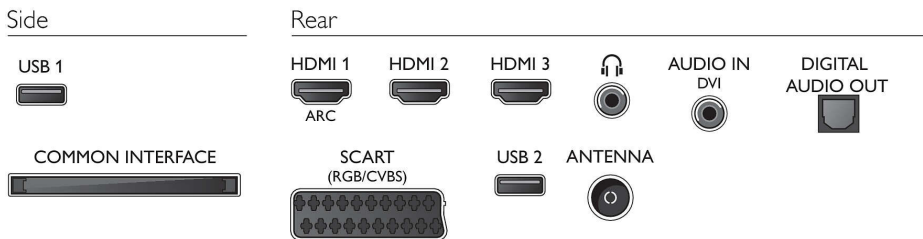

Drift

- Strømnett: Vekselstrøm 220–240 V 50/60 Hz
- Omgivelsestemperatur: 5 til 35 °C
- Effektforbruk i standby: $\lt; 0,3 \text{ W}$
- Energimerkeklasse: A+
- EUs energimerke for strøm: 51 W
- Strømsparingsfunksjoner: Timer for automatisk avslåing, Øko-modus, Slå av bilde (for radio)
- Effektforbruk når apparatet er slått av: $\lt; 0,3 \text{ W}$
- Årlig energiforbruk: 75 kWh

Tilbehør

- Vedlagt tilbehør: Fjernkontroll, Bordstativ, Nettledning, Hurtigstartveiledning, Brosjyre om regelverk og sikkerhet, Garantibevis

Mål

- Bredde, apparat: 1069 millimeter
- Høyde, apparat: 626 millimeter
- Dybde, apparat: 93,7 millimeter
- Produktvekt: 9,9 kg
- Bredde, apparat (med stativ): 1069 millimeter
- Høyde, apparat (med stativ): 681 millimeter
- Dybde, apparat (med stativ): 270 millimeter
- Produktvekt (+stativ): 12,3 kg
- Eskebredde: 1150 millimeter
- Eskehøyde: 715 millimeter
- Eskedybde: 160 millimeter
- Vekt, inkl. emballasje: 13,65 kg
- Veggfeste-kompatibel: 400 x 200 mm

Connections

Utgivelsesdato
2023-10-21

Versjon: 5.0.1

EAN: 87 12581 70990 7

© 2023 Koninklijke Philips N.V.
Alle rettigheter forbeholdt.

Spesifikasjonene kan endres uten varsel. Varemerker tilhører Koninklijke Philips N.V. eller deres respektive eiere.

www.philips.com

* Påkrevd programvareoppdatering for Pause-TV og USB-opptak. Hvis du vil ha mer informasjon om programvareoppdatering, kan du gå inn på www.philips.com/TV og klikke på støtte.

* USB-opptak bare for digitale kanaler, opptak kan være begrenset av kopibeskyttelse for kringkasting (CI+). Det kan også forekomme nasjonale restriksjoner og begrenset kanalutvalg.

* Tven støtter DVB-mottak av gratiskanaler. Enkelte DVB-operatører støttes kanskje ikke. Du finner en oppdatert liste under Vanlige spørsmål (FAQ) på Philips' webområde for kundestøtte. Enkelte operatører krever betaling for tilgang samt abonnement. Kontakt din operatør for mer informasjon.

* Energiforbruk i kWh per år basert på strømforbruket til Tven for fire timer per dag i 365 dager. Det faktiske strømforbruket avhenger av hvordan Tven brukes.

* EPG og faktisk synlighet (opptil 8 dager) avhenger av land og leverandør.

* (Philips) bare kompatibel med bestemt Philips-spillerenhet.