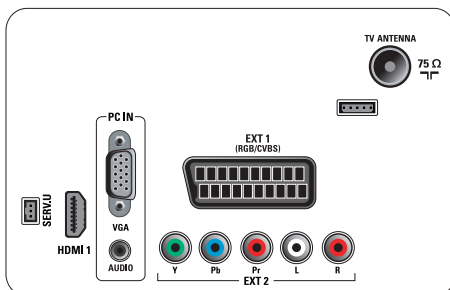

Tuner/ontvangst/transmissie

- Antenne-ingang: 75 ohm coaxiaal (IEC75)
- Televisiesysteem: PAL I, PAL B/G, SECAM B/G, SECAM L/L'
- Videoweergave: NTSC, SECAM, PAL
- Tunerbereik: Hyperband, S-kanaal, UHF, VHF

Connectiviteit

- Ext. 1 scart: Audio L/R, RGB
- Aantal SCARTS: 1
- Ext. 2: YPbPr in, Audio L/R in
- HDMI 1: HDMI v1.3
- Aansluitingen aan de voor- en zijkant: CVBS in, Audio L/R in, Hoofdtelefoonuitgang, USB 2.0
- Andere aansluitingen: Composiet video-uitgang (CVBS), PC-in VGA + audio L/R in
- EasyLink (HDMI-CEC): Afspelen met één druk op de knop, EasyLink, Stand-by

Vermogen

- Omgevingstemperatuur: 5 tot 40 °C
- Netstroom: 220 - 240 V, 50 Hz
- Energieverbruik (normaal): 42 W

- Stroomverbruik in stand-bystand: 0,3 W
- Jaarlijks energieverbruik: 68,62 kWh
- Aanwezigheid lood: Ja*

Afmetingen

- Afmetingen van set (B x H x D): 637 x 411 x 51,4 mm
- Afmetingen apparaat (met standaard) (B x H x D): 637 x 447 x 170 mm
- Gewicht van het product: 5,2 kg
- Gewicht (incl. standaard): 5,5 kg
- Afmetingen van doos (B x H x D): 810 x 525 x 170 mm
- Compatibel met VESA-wandmontagesysteem: 75 x 75 mm

Accessoires

- Meegeleverde accessoires: Tafelstandaard, Netsnoer, Snelstartgids, Gebruiksaanwijzing, Garantiecertificaat, Afstandsbediening, 2 AAA-batterijen, Softwareverklaring

Rear connectors

Side