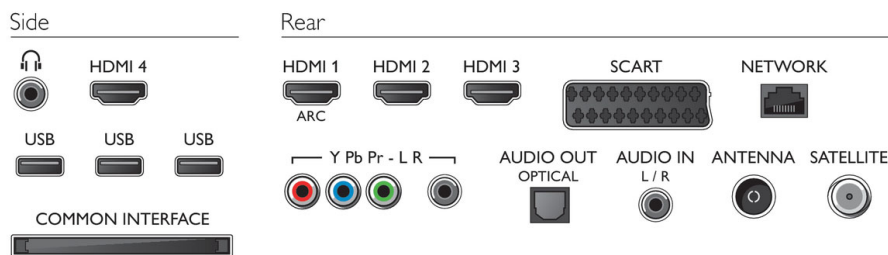

Connections

Дата на издаване
2019-06-25

Версия: 9.0.25

12 NC: 8670 000 96671
EAN: 87 12581 66370 4

© 2019 Koninklijke Philips N.V.
Всички права запазени.

Спецификациите могат да се променят без предупреждение. Търговските марки са собственост на Koninklijke Philips N.V. или на съответните си притежатели.

www.philips.com