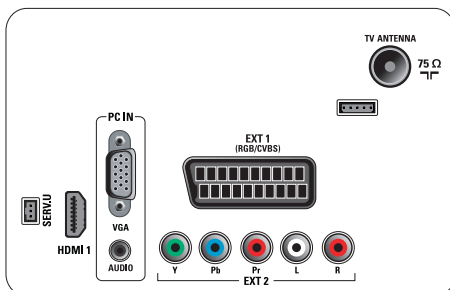

Viritin/vastaanotto/signaalinsiirto

- Antenniliitäntä: 75 ohmin koaksiaali (IEC75)
- TV-järjestelmä; televisio: PAL I, PAL B/G, SECAM B/G, SECAM L/L'
- Videoisto: NTSC, SECAM, PAL
- Virittimen aaltoalueet: Hyperband, S-kanava, UHF, VHF

Liitännät

- Ext 1 Scart: Audio L/R, RGB
- Scart-liitinten määrä: 1
- Ext 2: YPbPr-tulo, Äänitulo v/o
- HDMI 1: HDMI 1.3
- Etu- ja sivuliitännät: CVBS-tulo, Äänitulo v/o, Kuulokelähtö, USB 2.0
- Muut liitännät: Komposiittivideolähtö (CVBS), PC:n VGA- ja äänitulot (v/o)
- EasyLink (HDMI-CEC): Toisto yhdellä painikkeella, EasyLink, Järjestelmän valmiustila

Virta

- Ympäristön lämpötila: 5–40 °C
- Verkkovirta: 220–240 V, 50 Hz

- Virrankulutus (tyypillinen): 42 W
- Virrankulutus valmiustilassa: 0,3 W
- Vuosittainen energiankulutus: 68,62 kWh
- Onko laitteessa lyijyä: Kyllä*

Mitat

- Laitteen mitat (L x K x S): 637 x 411 x 51,4 mm
- Laitteen mitat jalustan kanssa (L x K x S): 637 x 447 x 170 mm
- Tuotteen paino: 5,2 kg
- Tuotteen paino (+jalusta): 5,5 kg
- Laatikon mitat (L x K x S): 810 x 525 x 170 mm
- Sopii VESA-seinäkiinnitykseen: 75 x 75 mm

Lisätarvikkeet

- Mukana tulevat lisätarvikkeet: Pöytäjalusta, Virtajohto, Pikaopas, Käyttöopas, Takuuodistus, Kaukosäädin, 2 AAA-paristoa, Ohjelmistoilmoitus

Rear connectors

Side