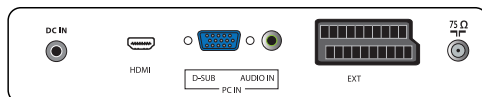

Afmetingen

- Afmetingen van set (B x H x D):

- 390 x 389 x 101 mm
- Afmetingen apparaat (met standaard) (B x H x D): 390 x 391,5 x 189,9 mm
- Gewicht van het product: 2,84 kg
- Gewicht (incl. standaard): 3,61 kg
- Afmetingen van doos (B x H x D): 452 x 437 x 164 mm
- Gewicht (incl. verpakking): 5,4 kg
- Compatibel met VESA-wandmontagesysteem: 100 x 100 mm