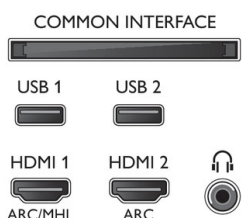

Connections

Side