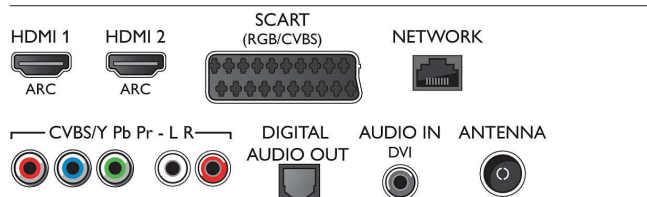

Specifikacijos

Vaizdas / ekranas

- Kraštinių santykis: 4:3 / 16:9
- Ekranas įstrižainė (coliais): 47 in
- Ekranas įstrižainė (centimetrais): 119 cm
- Ekranas: LED „Full HD“
- 3D: Passive 3D, Žaidimas dviem žaidėjams visame ekrane*, 3D gylis reguliavimas, 2D pakeitimas į 3D, Automatinis 3D aptikimas, Nemirgantis 3D
- Skiriamoji ekrano geba: 1920 x 1080 p
- Ryškumas: 350 cd/m²
- Vaizdo išryškėjimas: „Pixel Plus HD“, 200 Hz „Perfect Motion Rate“, „Micro Dimming“

Palaikoma ekrano skiriamoji geba

- Kompiuterio įvestis: iki 1920x1080 @ 60Hz
- Video įvestis: 24, 25, 30, 50, 60 Hz, iki 1920x1080p

Derintuvas / imtuvas / siųstuvas

- Skaitmeninis televizorius: DVB-T/T2/C
- Vaizdo atkūrimas: NTSC, PAL, SECAM
- MPEG palaikymas: MPEG2, MPEG4

Smart TV

- Interaktyvioji televizija: HbbTV
- Televizijos programų vedlys*: 8 dienų elektroninis

programų gidas

- „SmartTV“ programos*: Televizija internete, „Netflix“, „Spotify“, Internetinės programos, Internetinės vaizdo įrašų parduotuvės, Atvira interneto naršyklė, „YouTube“
- „Social TV“: „Skype“, „Twitter“

Multimedijos programos

- Vaizdo įrašų atkūrimo formatai: Talpyklos: AVI, MKV, H264/MPEG-4 AVC, MPEG-1, MPEG-2, MPEG-4, WMV9/VC1
- Muzikos atkūrimo formatai: AAC, AMR, LPCM,

Connections

Side

Rear