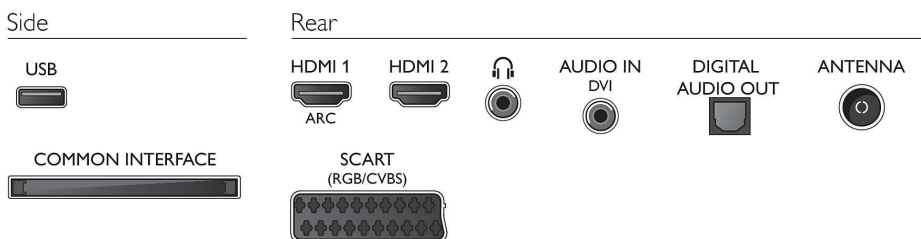

Tilslutningsmuligheder

- Antal HDMI-tilslutninger: 2
- EasyLink (HDMI-CEC): Fjernbetjenings-pass-through, System-lydkontrol, System-standby, Automatisk Subtitle Shift (Philips)*, Pixel Plus-link (Philips)*, Afspilning med ét tryk
- Antal scart-stik (RGB/CVBS): 1
- Antal USB-stik: 1
- Andre tilslutninger: CI+1.3-certificeret, Antenne IEC75, Lydindgang (DVI), Common Interface Plus (CI+), Digital lydudgang (optisk), Hovedtelefonudgang, Servicestik

Strøm

- Lysnet: 220-240 V AC, 50/60 Hz
- Omgivende temperatur: 5-35°C
- Standby-strømforbrug: $\leq 0,3\text{ W}$
- Klasse for energimærke: A+
- EU-energimærke - strøm: 48 W
- Strømbesparende funktioner: Timer til auto-sluk, Eco-tilstand, Slå billede fra (ved radio)
- Strømforbrug ved slukket tilstand: $\leq 0,3$
- Årligt energiforbrug: 70 kWh-timer

Tilbehør

- Medfølgende tilbehør: Fjernbetjening, Bordstand, Netledning, Lynhåndbog, Brochure med oplysninger om juridiske forhold og sikkerhed, Garantibevis

Mål

- Bredde: 904 mm
- Højde: 523 mm
- Dybde: 88 mm
- Produktvægt: 7,4 kg
- Bredde (med stand): 904 mm
- Højde (med stand): 550 mm
- Dybde (med stand): 256 mm
- Produktvægt (+ stand): 7,8 kg
- Bredde (emballage): 1035 mm
- Højde (emballage): 706 mm
- Dybde (emballage): 133 mm
- Vægt inkl. emballage: 10,3 kg
- Kan monteres på en væg: 200 x 200 mm

Connections

Udgivelsesdato
2023-10-21

Version: 2.3.1

EAN: 87 18863 00032 8

© 2023 Koninklijke Philips N.V.
Alle rettigheder forbeholdes.

Specifikationerne kan ændres uden varsel. Varemærker tilhører Koninklijke Philips N.V. eller deres respektive ejere.

www.philips.com

* Softwareopgradering påkrævet til Pause TV og USB-optagelse. Du kan se flere oplysninger om softwareopdateringen ved at besøge www.philips.com/TV og klikke på support.

* USB-optagelse fungerer kun på digitale kanaler, og optagelserne kan være begrænset af copyright-beskyttelse på udsendelserne (CI+). Der kan være begrænsninger afhængigt af land og kanal.

* TV'et understøtter DVB-modtagelse af gratis kanaler. Bestemte DVB-udbydere understøttes muligvis ikke. Du kan se en opdateret liste i afsnittet Ofte stillede spørgsmål på Philips' support-websted. For nogle udbydere kræves der programkort eller abonnement. Kontakt din udbyder for at få flere oplysninger.

* Energiforbrug i kWh pr. år, baseret på strømforbruget for et TV der er tændt i 4 timer om dagen i 365 dage. Det faktiske energiforbrug vil afhænge af, hvordan TV'et anvendes.

* EPG og den faktiske synlighed (op til 8 dage) afhænger af land og operatør.

* (Philips) kun kompatibel med specifik Philips-afspillerenhed.