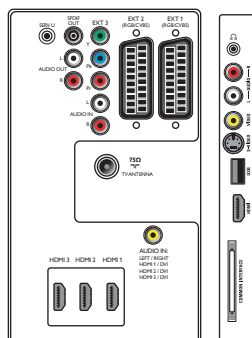

Connectiviteit

- Ext. 1 scart: Audio L/R, CVBS in/uit, RGB
- Ext. 2 scart: Audio L/R, CVBS in/uit, RGB
- Ext. 3: YPbPr, Audio L/R in
- Ext. 4: HDMI v1.3
- Ext. 5: HDMI v1.3
- Ext. 6: HDMI v1.3
- EasyLink (HDMI-CEC): Afspelen met één druk op de knop, Stand-by
- Aansluitingen aan de voor- en zijkant: HDMI v1.3, S-Video in, CVBS in, Audio L/R in, Hoofdtelefoonuitgang, USB
- Andere aansluitingen: Analoge audio-uitgang links/rechts, PC-audio-ingang, S/PDIF-uitgang (coaxiaal), Common Interface

Power

- Omgevingstemperatuur: 5 tot 35 °C
- Netstroom: 220 - 240 V, 50/60 Hz
- Energieverbruik: 200 W
- Stroomverbruik in stand-bystand: 0,15 W

Afmetingen

- Afmetingen van set (B x H x D): 1046 x 644 x 88 mm
- Afmetingen apparaat (met standaard) (B x H x D): 1046 x 716 x 262 mm
- Gewicht (incl. verpakking): 42 kg
- Gewicht van het product: 21 kg
- Gewicht (incl. standaard): 25,5 kg
- Afmetingen van doos (B x H x D): 1151 x 793 x 333 mm
- Compatibel met VESA-wandmontagesysteem: 400 x 400 mm

Accessoires

- Meegeleverde accessoires: Draaibare tafelstandaard, Netsnoer, Snelstartgids, Gebruiksaanwijzing, Garantiecertificaat, Afstandsbediening, Batterijen voor afstandsbediening

Stereo system					Transmission system					
2CS DK	NICAM DK	2CS BG	NICAM I	NICAM LL	PAL BG	PAL D/K	PAL I	SECAM BG	SECAM DK	SECAM LL
•	•	•	•	•	•	•	•	•	•	•

Publicatiedatum
2012-04-03

Versie: 6.0.24

12 NC: 8670 000 36932
EAN: 87 12581 39445 5

© 2012 Koninklijke Philips Electronics N.V.
Alle rechten voorbehouden.

Specificaties kunnen zonder voorafgaande kennisgeving worden gewijzigd. Handelsmerken zijn het eigendom van Koninklijke Philips Electronics N.V. en hun respectieve eigenaren.

www.philips.com