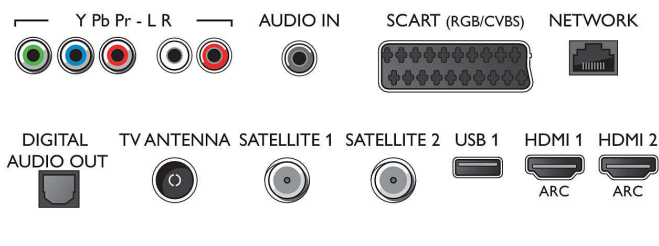

Specifikationer

Ambilight

- Ambilight-funktioner: Ambilight+hue, Spil-tilstand, Indbygget Ambilight+hue, Tilpasning til vægfarve, Tilpasser sig afstanden til væggen, Lounge-tilstand, Ambilight til 3D
- Ambilight-version: 3-sidet

Billede/display

- Billedformat: 16:9
- Diagonal skærmstørrelse (tommer): 55 tommer

- Diagonal skærmstørrelse (metrisk): 139 cm
- Display: 4K Ultra HD LED
- Panelopløsning: 3840x2160
- 3D: Passiv 3D, 2 Player Full Screen Gaming*, 2D til 3D-konvertering, Automatisk 3D-registrering
- Lysstyrke: 400 cd/m²
- Picture engine: Pixel Precise Ultra HD
- Billedforbedring: Natural Motion, 800 Hz Perfect Motion Rate, Micro Dimming Pro, Ekstra høj opløsning

Understøttet skærmopløsning

- Computerindgange på alle HDMI: ved 60 Hz, op til 4K Ultra HD 3840x2160
- Videoindgange på alle HDMI: ved 24, 25, 30, 50, 60 Hz, op til 4K Ultra HD 3840x2160p

Tuner/modtagelse/transmission

- Twin Tuner
- Digital TV: DVB-T/T2/C/S/S2
- Videoafspilning: NTSC, PAL, SECAM

Connections

Side

Rear

Specifikationer

- MPEG-support: MPEG-2, MPEG-4
- TV-programoversigt*: 8 dages elektronisk programguide
- Signalstyrke-indikation
- Tekst-TV: 1000 sider hypertext