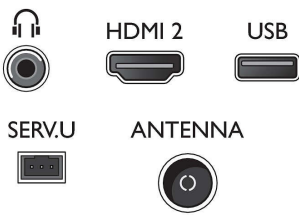

เสียง

- กำลังขับ (RMS): 20W (2 x 10W)
- การเพิ่มคุณภาพเสียง: ควบคุมระดับเสียงอัตโนมัติ, Clear Sound, ระบบควบคุมเสียงแหลมและเสียงเบส, ดีควอลไลเซอร์

การเชื่อมต่อ

- จำนวนการเชื่อมต่อ AV: 1
- จำนวนช่องเชื่อมต่อ HDMI: 2
- จำนวนช่อง Component (YPbPr): 1
- จำนวนช่อง USB: 1
- การเชื่อมต่ออื่นๆ: เส้าอากาศ IEC75, PC-in VGA + Audio L/R in, ช่องสัญญาณออกของหูฟัง, Service connector

กำลังไฟ

- แหล่งจ่ายไฟหลัก: AC 220 - 240 V 50/60Hz
- อุณหภูมิแวดล้อม: 5 °C ถึง 35 °C
- การใช้พลังงาน: 93 วัตต์
- ใช้ไฟขณะสแตนด์บาย: 0.5 W
- คุณสมบัติประหยัดพลังงาน: ตั้งเวลาปิดอัตโนมัติ

อุปกรณ์เสริม

- อุปกรณ์เสริมที่มีให้: รีโมทคอนโทรล, แบตเตอรี่ AAA x 2, ขาตั้ง, คู่มือเริ่มต้นใช้งานอย่างย่อ, แผ่นพับข้อมูลด้านกฎหมายและความปลอดภัย, ใบรับประกัน, คู่มือการใช้งาน

ขนาด

- ความกว้างของเครื่อง: 886 มม.
- ความสูงของเครื่อง: 540 มม.
- ความหนาของเครื่อง: 65 มม.
- น้ำหนักผลิตภัณฑ์: 10.3 กก.
- ความกว้างของเครื่อง (พร้อมขาตั้ง): 886 มม.
- ความสูงของเครื่อง (พร้อมขาตั้ง): 590 มม.
- ความหนาของเครื่อง (พร้อมขาตั้ง): 236 มม.
- น้ำหนักผลิตภัณฑ์ (รวมขาตั้ง): 13 กก.
- ความกว้างของกล่อง: 962 มม.
- ความสูงของกล่อง: 628 มม.
- ความลึกของกล่อง: 156 มม.
- น้ำหนักรวมบรรจุภัณฑ์: 15.1 กก.
- ตัวยึดติดผนังสำหรับใช้งานร่วมกัน: 200 x 200 มม.

Side