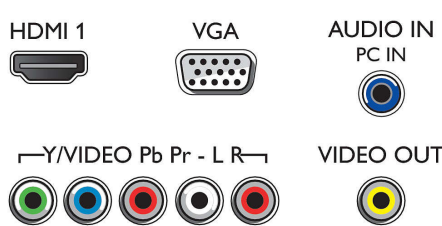

Rear

วันที่ออก 2023-10-23

เวอร์ชัน: 5.0.4

EAN: 87 12581 68685 7

© 2023 Koninklijke Philips N.V.
สงวนลิขสิทธิ์

ข้อมูลจำเพาะอาจเปลี่ยนแปลงได้โดยไม่ต้องแจ้งให้ทราบล่วงหน้า เครื่องหมายการค้าเป็นสมบัติของ Koninklijke Philips N.V. หรือเจ้าของรายอื่นๆ

www.philips.com

* ทีวีรองรับสัญญาณ DVB สำหรับการแพร่ภาพ ที่สามารถให้บริการฟรี อาจไม่รองรับผู้ให้บริการ DVB เฉพาะ สามารถดูข้อมูลล่าสุดได้ในส่วนคำถามที่พบบ่อยของเว็บไซต์ฝ่ายสนับสนุนของ Philips สำหรับผู้ให้บริการบางรายต้องมี Conditional Access และการสมัครเป็นสมาชิก สำหรับข้อมูลเพิ่มเติม โปรดติดต่อผู้ให้บริการของคุณ * EPG และภาพที่เห็น ได้จริง (นานถึง 8 วัน) ขึ้นอยู่กับประเทศและผู้ให้บริการ