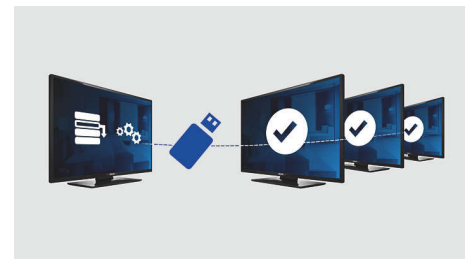

USB-kloning

Med denne funktion kan du på mindre end ét minut nemt kopiere alle programmerings- og kanalprogrammeringsindstillinger fra et TV til et andet. Funktionen er med til at sikre ensartethed på dine TV og reducerer installationstiden og omkostningerne væsentligt.

Miljøvenligt design

Bæredygtighed er en væsentlig del af Philips' måde at gøre forretning på. Philips-TV er designet og fremstillet i overensstemmelse med vores EcoDesign-principper, som har til formål at minimere den samlede indvirkning på miljøet gennem et lavt strømforbrug, fjernelse af skadelige stoffer, lavere vægt, mere effektiv emballage og større genanvendelighed. Philips-TV har også et specielt kabinet fremstillet af brandhæmmende materiale. Uafhængige test udført af brandfolk har vist, at mens TV nogle gange kan gøre brande, der er opstået som følge af ydre årsager, mere voldsomme, vil Philips-TV ikke forværre branden.