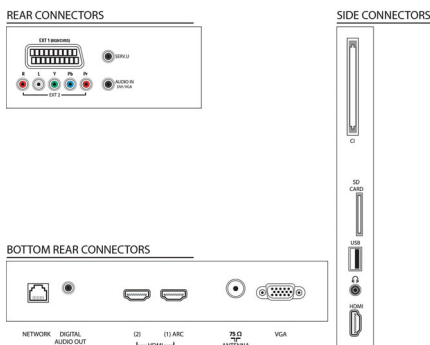

- Obraz z komputera: rozdzielczość do 1920 x 1080

- przy 60 Hz
- Wejścia video: 24, 25, 30, 50, 60 Hz, rozdzielczość do 1920 x 1080p

Tuner/Odtwarzanie/Transmisja

- Telewizja cyfrowa: DVB-C MPEG2*, DVB-C MPEG4*, DVB-T MPEG2*, DVB-T MPEG4*
- Odtwarzanie video: NTSC, PAL, SECAM